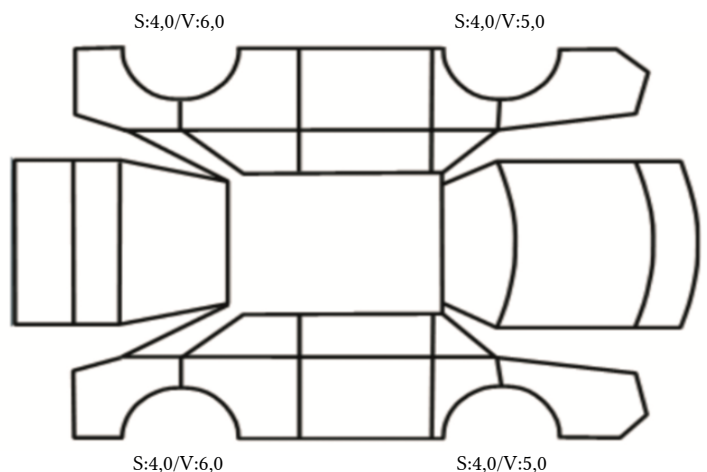

DATO: SIGNATUR SELGER:

DATO: SIGNATUR KUNDE:

SKADETEGNING:

Tilstandsrapport

KONTROLLPUNKTER SOM LIGGER TIL GRUNN FOR TILSTANDSRAPPORTEN

MERK: Kontrollen omfatter de av nedenstående punkter som er aktuelle for angjeldende bil ut fra bilens tekniske spesifikasjoner og utstyr.