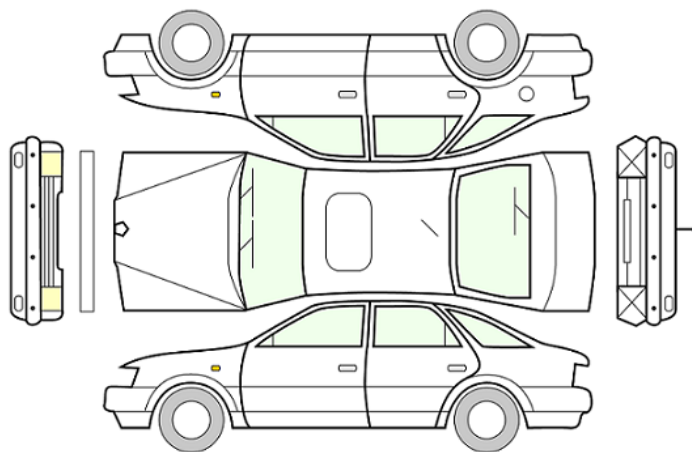

GENERELL BESKRIVELSE/KOMMENTAR

DATO:
22.09.2022

SIGNATUR SELGER:

DATO:
22.09.2022

SIGNATUR KUNDE:

SKADETEGNING:

KONTROLLPUNKTER SOM LIGGER TIL GRUNN FOR TILSTANDSRAPPORTEN

MERK: Kontrollen omfatter de av nedenstående punkter som er aktuelle for angjeldende bil ut fra bilens tekniske spesifikasjoner og utstyr.