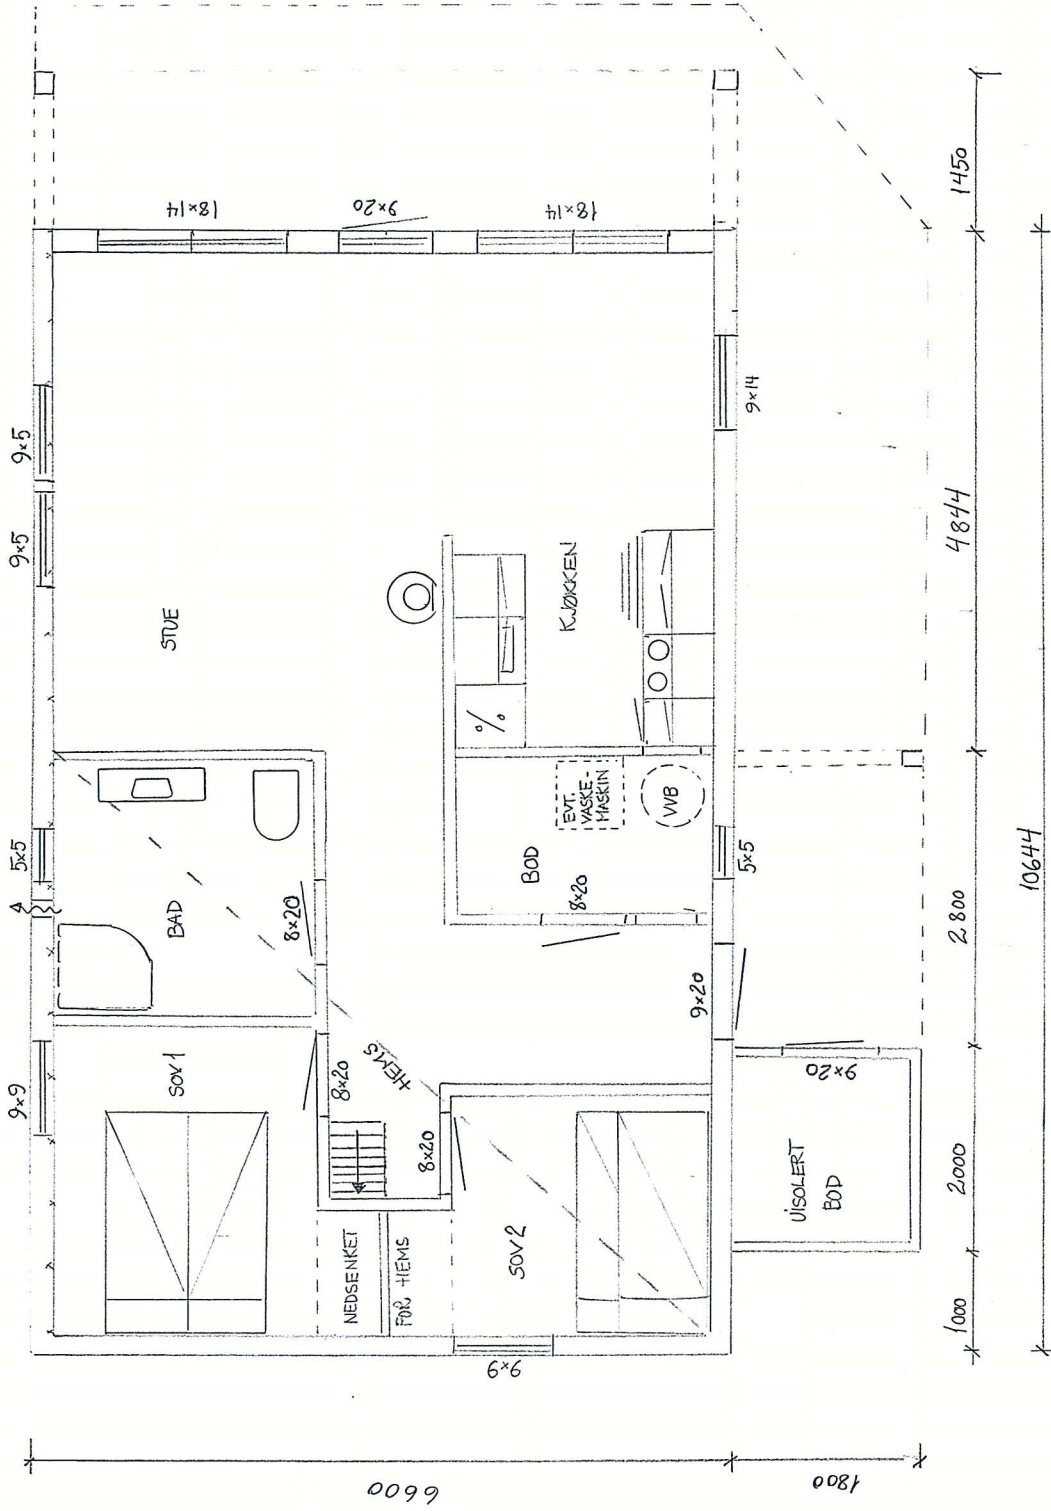

A-TAKSTØL SAKSETAKSTØL

BØRSEFJELL 37

PLAN 1:1:50 020921

NAMSSKOGANBYGG AS

BØRGEFJELL 57	M: 1:100
FASADER	020921
NAMSSKOGANBYGG AS	POV/BJ

NAMSSKOGAN BYGG AS

SNITT 1:50 020921

BØRGEFJELL 37

6600 1800

SNITT GJENNOM
SOVEROM

500 6600 500

SNITT GJENNOM
STUE

2300

1900

12°

27°