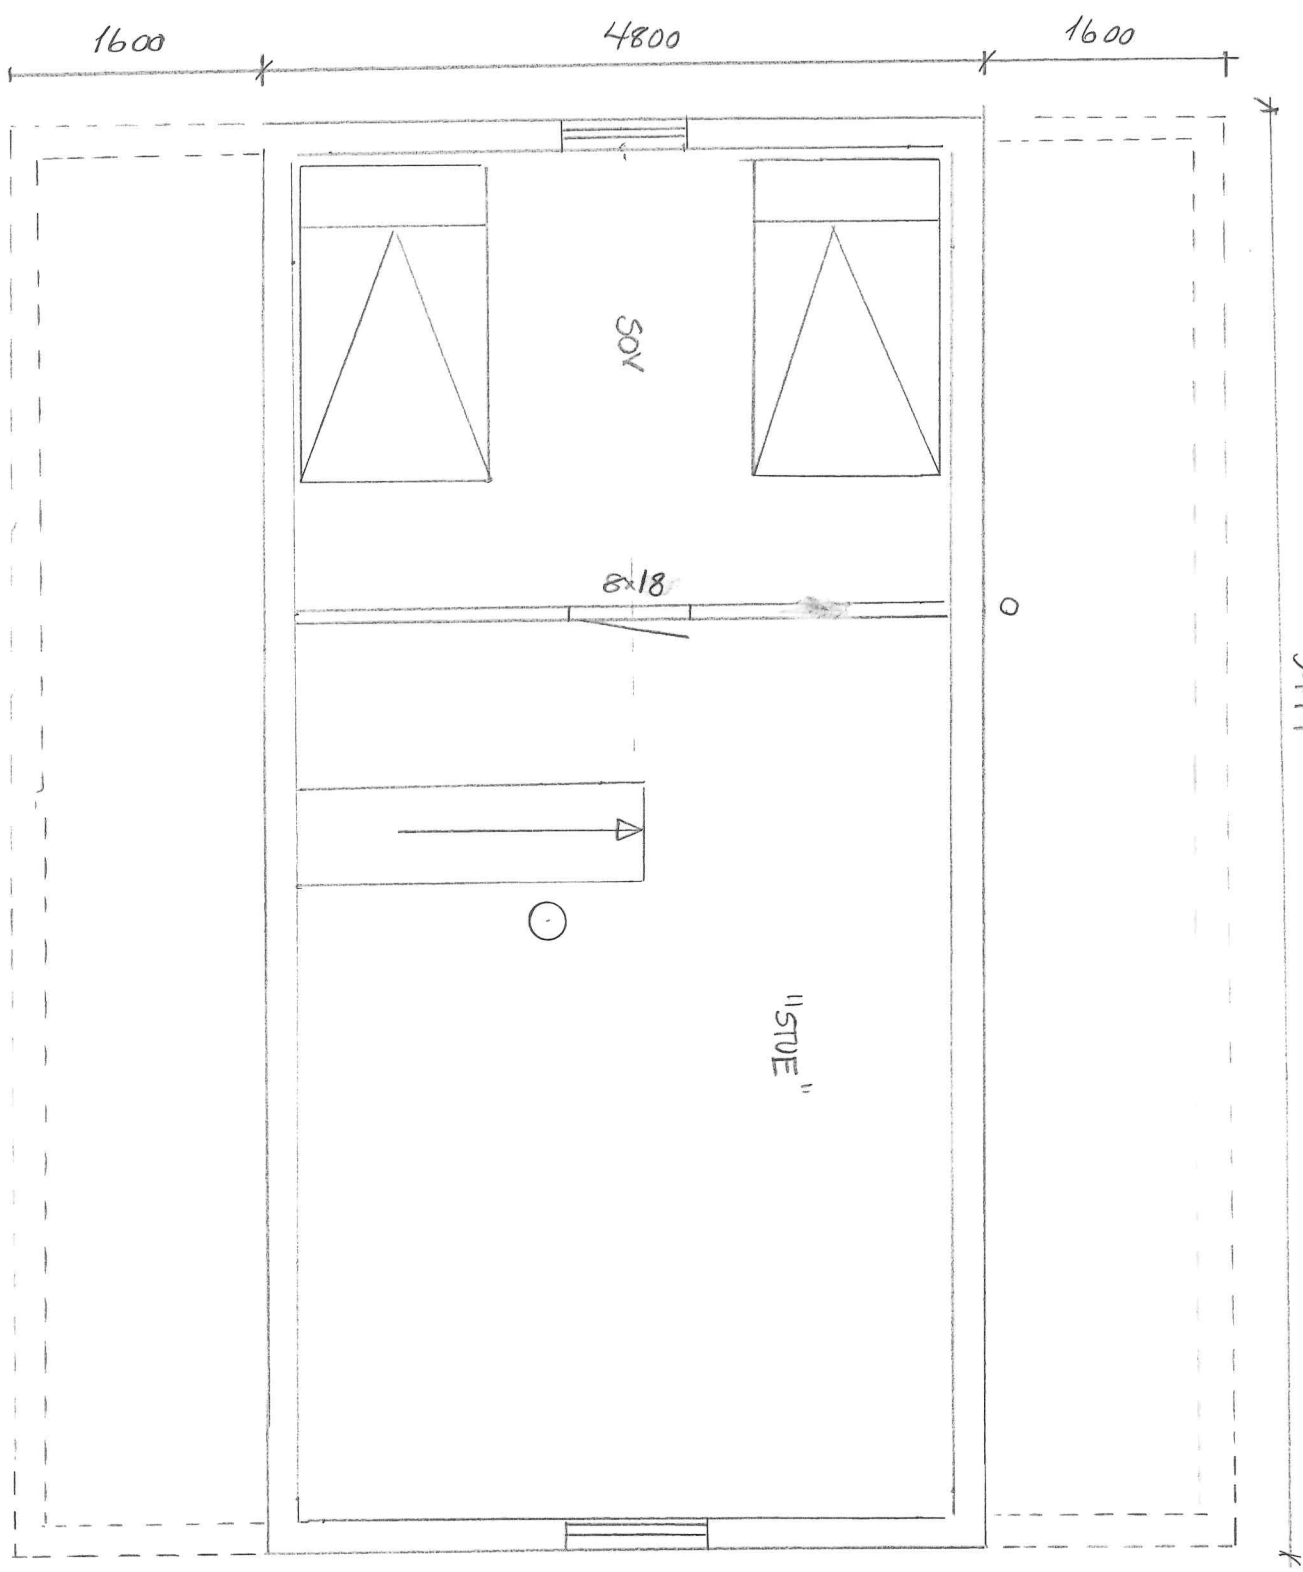

9444

BØRGEFJELL 49 REV. 1:50

PLAN HEMS 020921

NAMSSKOGANBYGG AS

BØRGEFJELL 49 REV

1:100

FASADER

NAMSSKOGANBYGG AS

REV 020921

Borgfjell 49 REV

Mål 1:50

Smitt

Data 5.10.20

Namsstoganbygg 1/5

POV