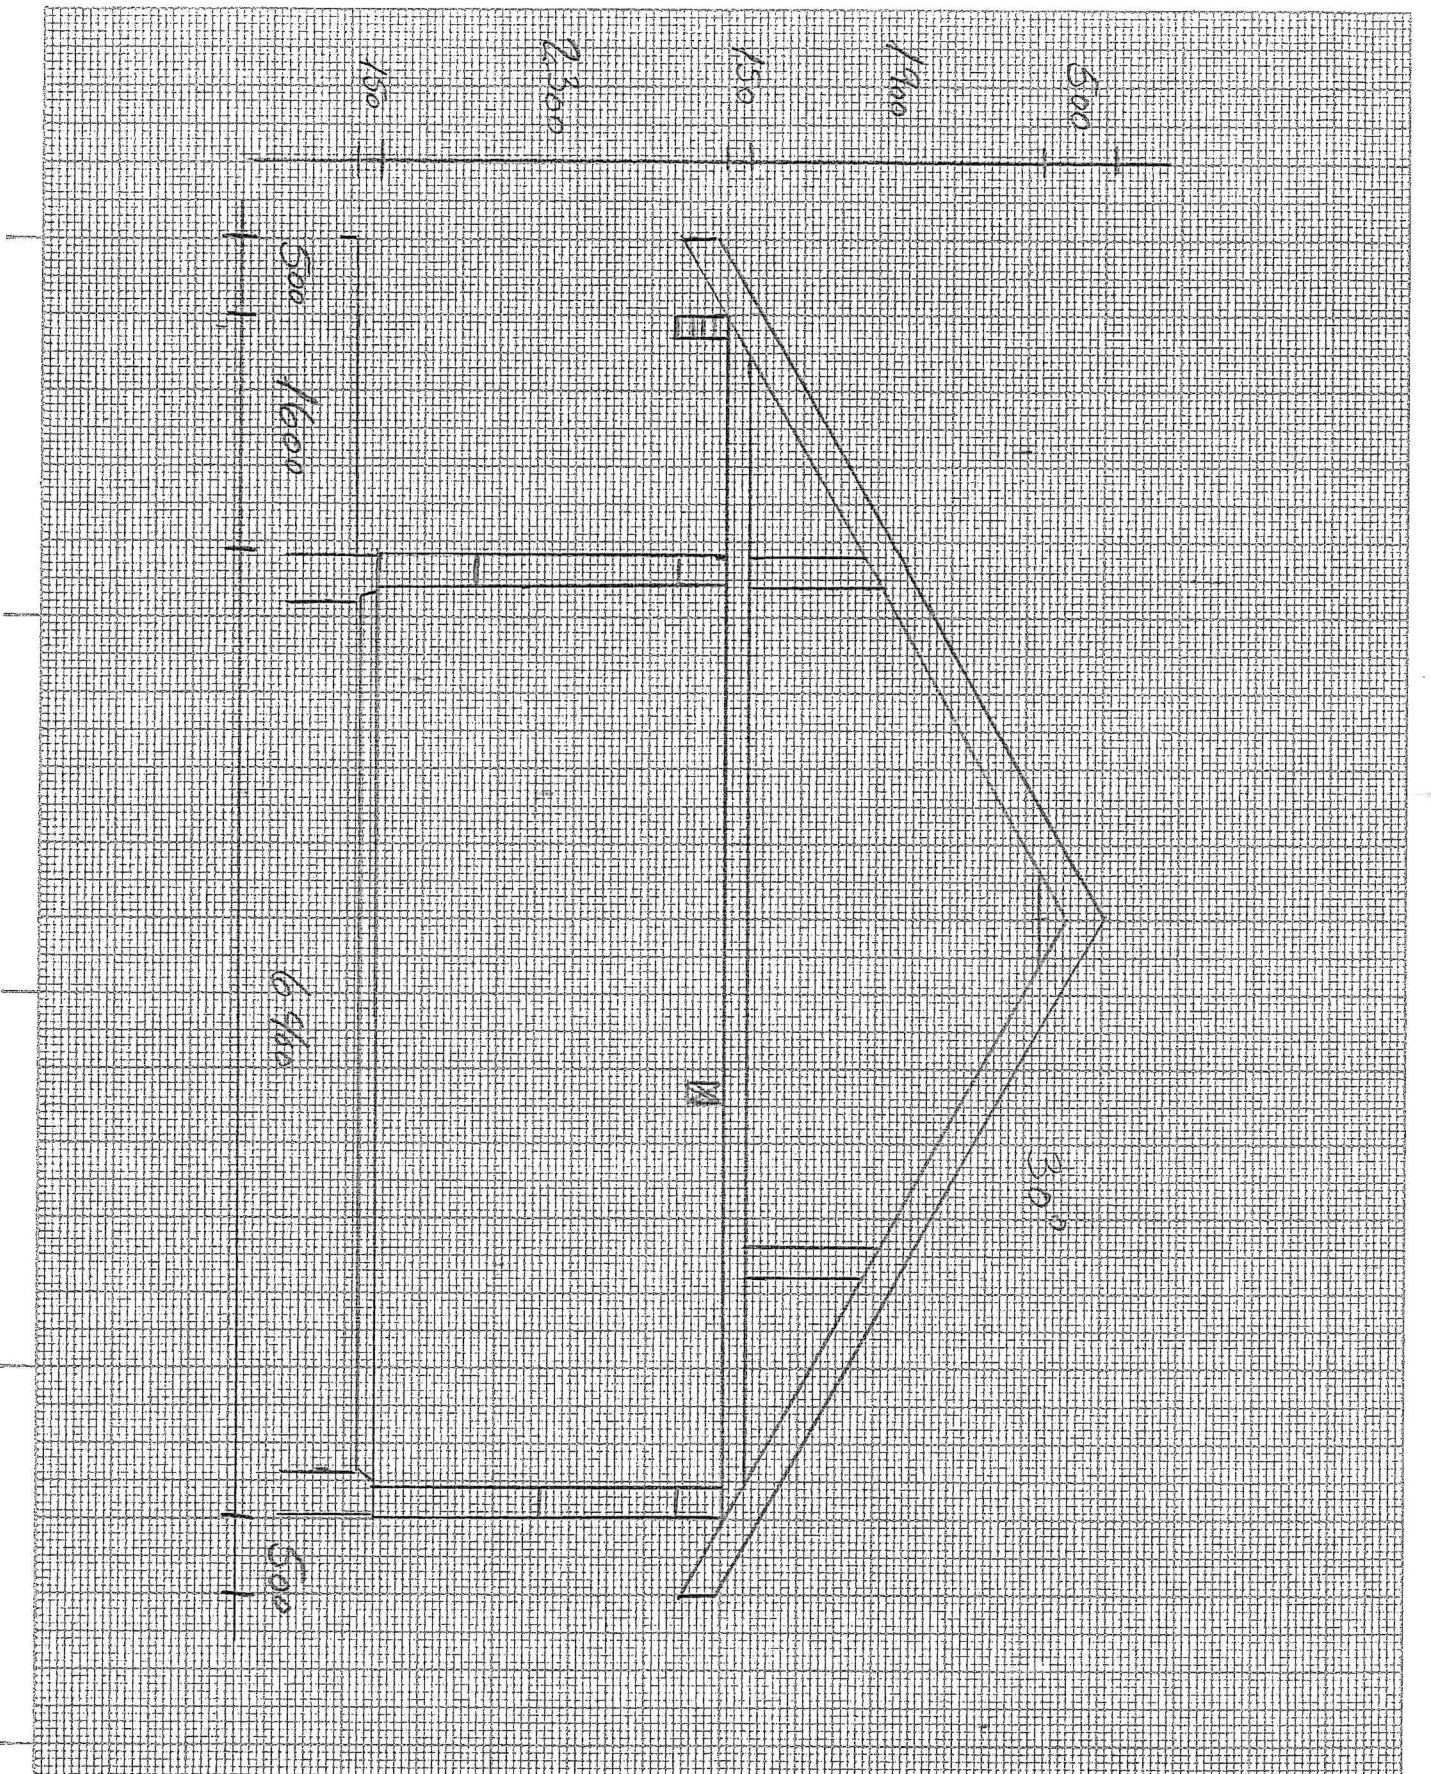

9444

BØRGEFJELL 49 REV. 1:50

PLAN HEMS 020921

NAMSSKOGANBYGG AS

BØRGEFJELL 49 REV

1:100

FASADER

NAMSSKOGANBYGG AS

REV 020921

Borgfjell 49 REV

Mål 1:50

Smitt

Data 5.10.20

Namsstoganbygg 1/5

POV