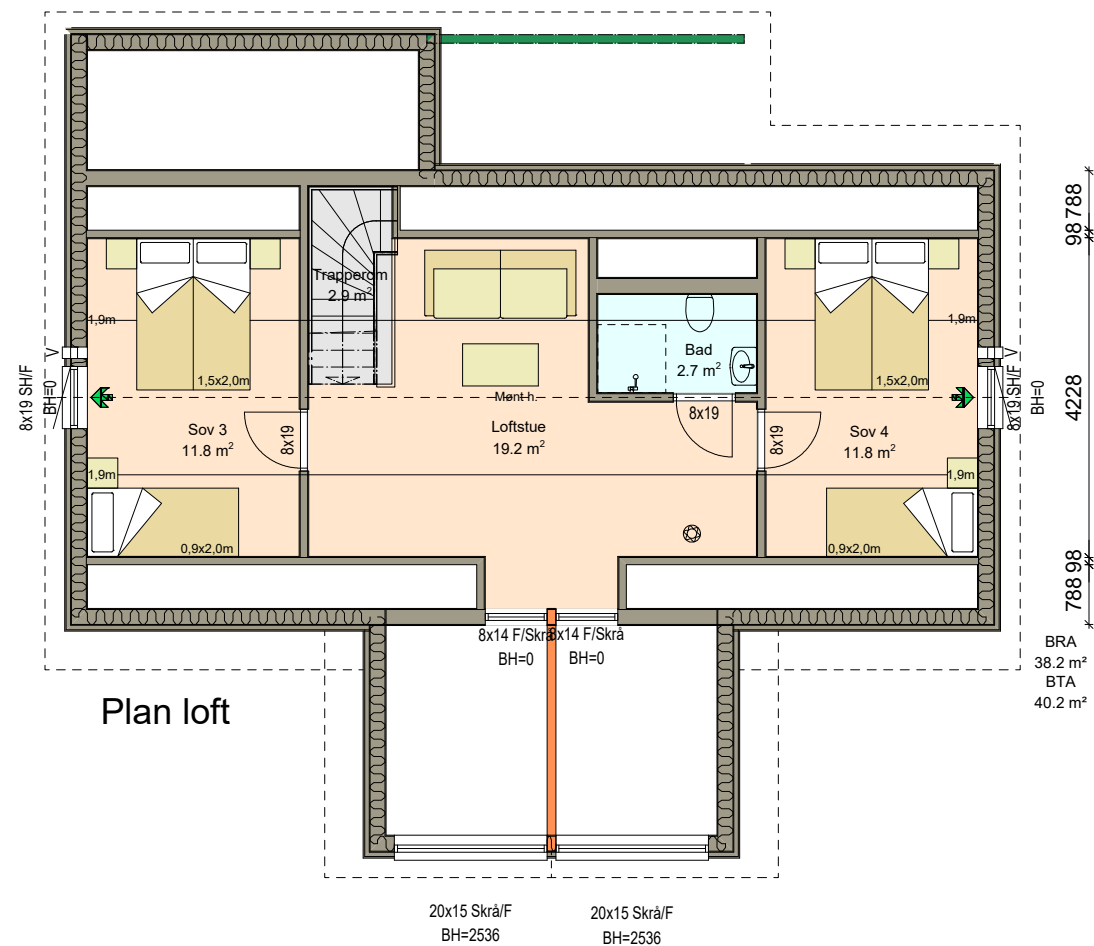

Plan 1 etg.

Plan loft

Snitt A-A

Snitt B-B

Hytte	BRA m ²	BYA m ²	BTA m ²
1 etg.	86.7	100.4	100.4
Overbygd	6.2	6.9	
Loft	38.2		40.2
Tot:	131.1	107.3	140.6

SKISSEFORSLAG	<input checked="" type="checkbox"/>	Tegning: Planer & snitt - 501	Målestokk: A3-1:100	Rev.: /
HUSBANK	<input type="checkbox"/>	Prosjekt: C1176-Hytte	Dato: 03.01.2022	
BYGGESØKNAD	<input type="checkbox"/>	Tiltakshaver: AMDRIMNE Moderne 7000	Kommune: /	
SALG	<input type="checkbox"/>	Adresse: /	Gnr/Bnr: /	
SEKSJONERING	<input type="checkbox"/>	Kontakt: / *		
ARBEIDSTEGNING	<input type="checkbox"/>	Tegn/konst: CP / 98229333		

Fasade mot

Fasade mot

Fasade mot

Fasade mot

SKISSEFORSLAG	<input checked="" type="checkbox"/>	Tegning: Fasader - 502	Målestokk: A3-1:100	Rev.: Dato: 03.01.2022
HUSBANK	<input type="checkbox"/>	Prosjekt: C1176-Hytte	Kommune: Gnr/Bnr: /	
BYGGESØKNAD	<input type="checkbox"/>	Tiltakshaver: AMDRIMNE Moderne 7000		
SALG	<input type="checkbox"/>	Adresse:		
SEKSJONERING	<input type="checkbox"/>	Kontakt: / *		
ARBEIDSTEGNING	<input type="checkbox"/>	Tegn/konst: CP / 98229333	<small>© Tegningene er omfattet av åndsverklovens bestemmelser og er vernet åndsverk i henhold til åndsverkloves paragraf 1. Uten særskilt avtale med Berge Sag AS er enhver eksemplarfremstilling og tilgjengeliggjøring, i opprinnelig eller endret skikkelse, ulovlig utnyttelse.</small>	