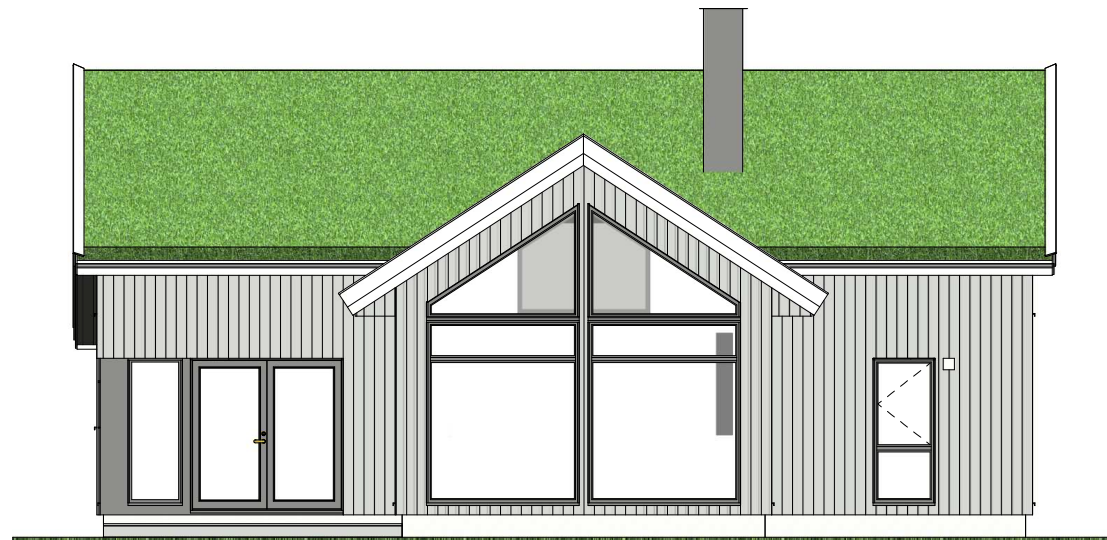

Plan 1 etg.

Plan loft

Snitt A-A

Snitt B-B

Hytte	BRA m ²	BYA m ²	BTA m ²
1 etg.	86.7	100.4	100.4
Overbygd	6.2	6.9	
Loft	38.2		40.2
Tot:	131.1	107.3	140.6

SKISSEFORSLAG	<input checked="" type="checkbox"/>	Tegning: Planer & snitt - 501	Målestokk: A3-1:100	Rev.: /
HUSBANK	<input type="checkbox"/>	Prosjekt: C1176-Hytte	Dato: 03.01.2022	
BYGGESØKNAD	<input type="checkbox"/>	Tiltakshaver: AMDRIMNE Moderne 7000	Kommune: /	
SALG	<input type="checkbox"/>	Adresse: /	Gnr/Bnr: /	
SEKSJONERING	<input type="checkbox"/>	Kontakt: / *		
ARBEIDSTEGNING	<input type="checkbox"/>	Tegn/konst: CP / 98229333		

Fasade mot

Fasade mot

Fasade mot

Fasade mot

SKISSEFORSLAG	<input checked="" type="checkbox"/>	Tegning: Fasader - 502	Målestokk: A3-1:100	Rev.: Dato: 03.01.2022
HUSBANK	<input type="checkbox"/>	Prosjekt: C1176-Hytte	Kommune: Gnr/Bnr: /	
BYGGESØKNAD	<input type="checkbox"/>	Tiltakshaver: AMDRIMNE Moderne 7000		
SALG	<input type="checkbox"/>	Adresse:		
SEKSJONERING	<input type="checkbox"/>	Kontakt: / *		
ARBEIDSTEGNING	<input type="checkbox"/>	Tegn/konst: CP / 98229333	<small>© Tegningene er omfattet av åndsverklovens bestemmelser og er vernet åndsverk i henhold til åndsverkloves paragraf 1. Uten særskilt avtale med Berge Sag AS er enhver eksemplarfremstilling og tilgjengeliggjøring, i opprinnelig eller endret skikkelse, ulovlig utnyttelse.</small>	