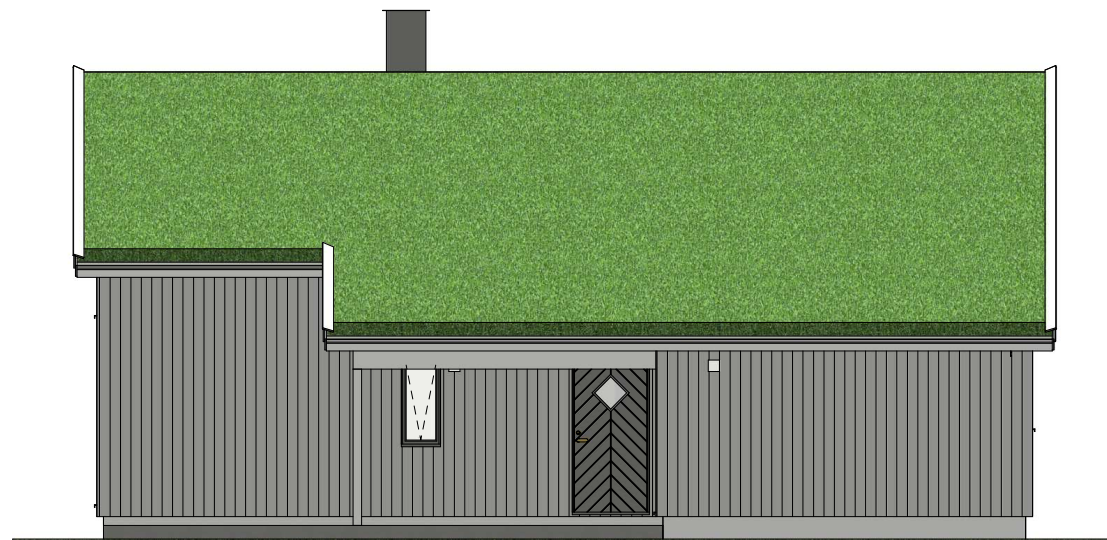

Plan 1 etg.

Plan loft

Snitt A-A

Snitt B-B

Hytte	BRA m ²	BYA m ²	BTA m ²
1 etg.	86.7	100.4	100.4
Overbygd	6.2	6.9	
Loft	38.2		40.2
Tot:	131.1	107.3	140.6

SKISSEFORSLAG	<input checked="" type="checkbox"/>	Tegning: Planer & snitt - 501	Målestokk: A3-1:100	Rev.: /
HUSBANK	<input type="checkbox"/>	Prosjekt: C1176-Hytte	Dato: 03.01.2022	
BYGGESØKNAD	<input type="checkbox"/>	Tiltakshaver: AMDRIMNE Moderne 7000	Kommune: /	
SALG	<input type="checkbox"/>	Adresse: /	Gnr/Bnr: /	
SEKSJONERING	<input type="checkbox"/>	Kontakt: / *		
ARBEIDSTEGNING	<input type="checkbox"/>	Tegn/konst: CP / 98229333		

Fasade mot

Fasade mot

Fasade mot

Fasade mot

SKISSEFORSLAG	<input checked="" type="checkbox"/>	Tegning: Fasader - 502	Målestokk: A3-1:100	Rev.: Dato: 03.01.2022
HUSBANK	<input type="checkbox"/>	Prosjekt: C1176-Hytte	Kommune: Gnr/Bnr: /	
BYGGESØKNAD	<input type="checkbox"/>	Tiltakshaver: AMDRIMNE Moderne 7000		
SALG	<input type="checkbox"/>	Adresse:		
SEKSJONERING	<input type="checkbox"/>	Kontakt: / *		
ARBEIDSTEGNING	<input type="checkbox"/>	Tegn/konst: CP / 98229333	<small>© Tegningene er omfattet av åndsverklovens bestemmelser og er vernet åndsverk i henhold til åndsverkloves paragraf 1. Uten særskilt avtale med Berge Sag AS er enhver eksemplarfremstilling og tilgjengeliggjøring, i opprinnelig eller endret skikkelse, ulovlig utnyttelse.</small>	