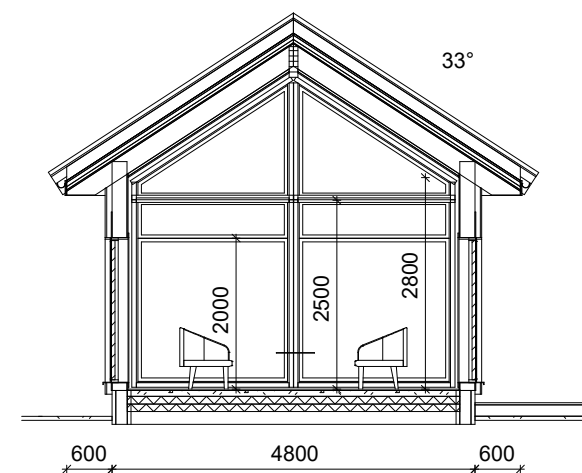

Plan 1 etg.

Plan loft

Snitt A-A

Snitt B-B

Hytte	BRA m ²	BYA m ²	BTA m ²
1 etg.	86.7	100.4	100.4
Overbygd	6.2	6.9	
Loft	38.2		40.2
Tot:	131.1	107.3	140.6

SKISSEFORSLAG	<input checked="" type="checkbox"/>	Tegning: Planer & snitt - 501	Målestokk: A3-1:100	Rev.: /
HUSBANK	<input type="checkbox"/>	Prosjekt: C1176-Hytte	Dato: 03.01.2022	
BYGGESØKNAD	<input type="checkbox"/>	Tiltakshaver: AMDRIMNE Moderne 7000	Kommune: /	
SALG	<input type="checkbox"/>	Adresse: /	Gnr/Bnr: /	
SEKSJONERING	<input type="checkbox"/>	Kontakt: / *		
ARBEIDSTEGNING	<input type="checkbox"/>	Tegn/konst: CP / 98229333		

Fasade mot

Fasade mot

Fasade mot

Fasade mot

SKISSEFORSLAG	<input checked="" type="checkbox"/>	Tegning: Fasader - 502	Målestokk: A3-1:100	Rev.: Dato: 03.01.2022
HUSBANK	<input type="checkbox"/>	Prosjekt: C1176-Hytte	Kommune: Gnr/Bnr: /	
BYGGESØKNAD	<input type="checkbox"/>	Tiltakshaver: AMDRIMNE Moderne 7000		
SALG	<input type="checkbox"/>	Adresse:		
SEKSJONERING	<input type="checkbox"/>	Kontakt: / *		
ARBEIDSTEGNING	<input type="checkbox"/>	Tegn/konst: CP / 98229333	<small>© Tegningene er omfattet av åndsverklovens bestemmelser og er vernet åndsverk i henhold til åndsverkloves paragraf 1. Uten særskilt avtale med Berge Sag AS er enhver eksemplarfremstilling og tilgjengeliggjøring, i opprinnelig eller endret skikkelse, ulovlig utnyttelse.</small>	