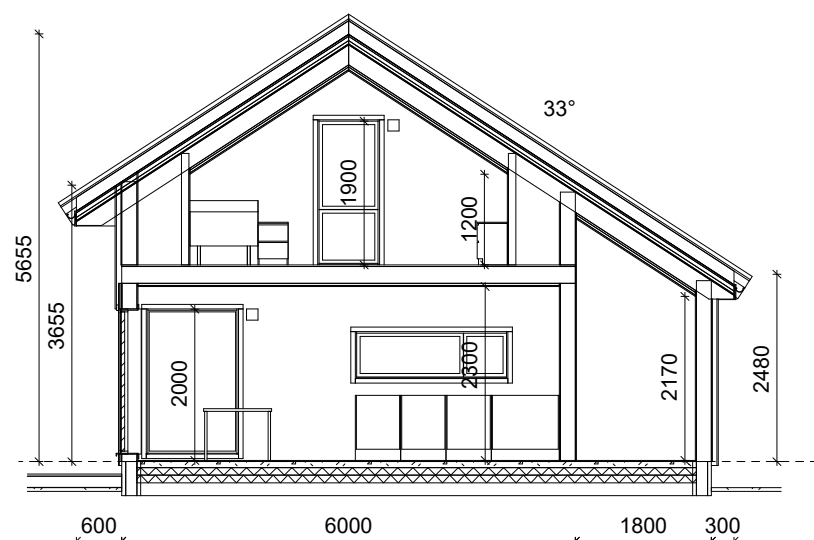

Plan 1 etg.

Plan loft

Snitt A-A

Snitt B-B

Hytte	BRA m ²	BYA m ²	BTA m ²
1 etg.	86.7	100.4	100.4
Overbygd	6.2	6.9	
Loft	38.2		40.2
Tot:	131.1	107.3	140.6

SKISSEFORSLAG	<input checked="" type="checkbox"/>	Tegning: Planer & snitt - 501	Målestokk: A3-1:100	Rev.: /
HUSBANK	<input type="checkbox"/>	Prosjekt: C1176-Hytte	Dato: 03.01.2022	
BYGGESØKNAD	<input type="checkbox"/>	Tiltakshaver: AMDRIMNE Moderne 7000	Kommune: /	
SALG	<input type="checkbox"/>	Adresse: /	Gnr/Bnr: /	
SEKSJONERING	<input type="checkbox"/>	Kontakt: / *		
ARBEIDSTEGNING	<input type="checkbox"/>	Tegn/konst: CP / 98229333		

Fasade mot

Fasade mot

Fasade mot

Fasade mot

SKISSEFORSLAG	<input checked="" type="checkbox"/>	Tegning: Fasader - 502	Målestokk: A3-1:100	Rev.: Dato: 03.01.2022
HUSBANK	<input type="checkbox"/>	Prosjekt: C1176-Hytte	Kommune: Gnr/Bnr: /	
BYGGESØKNAD	<input type="checkbox"/>	Tiltakshaver: AMDRIMNE Moderne 7000		
SALG	<input type="checkbox"/>	Adresse:		
SEKSJONERING	<input type="checkbox"/>	Kontakt: / *		
ARBEIDSTEGNING	<input type="checkbox"/>	Tegn/konst: CP / 98229333	<small>© Tegningene er omfattet av åndsverklovens bestemmelser og er vernet åndsverk i henhold til åndsverkloves paragraf 1. Uten særskilt avtale med Berge Sag AS er enhver eksemplarfremstilling og tilgjengeliggjøring, i opprinnelig eller endret skikkelse, ulovlig utnyttelse.</small>	