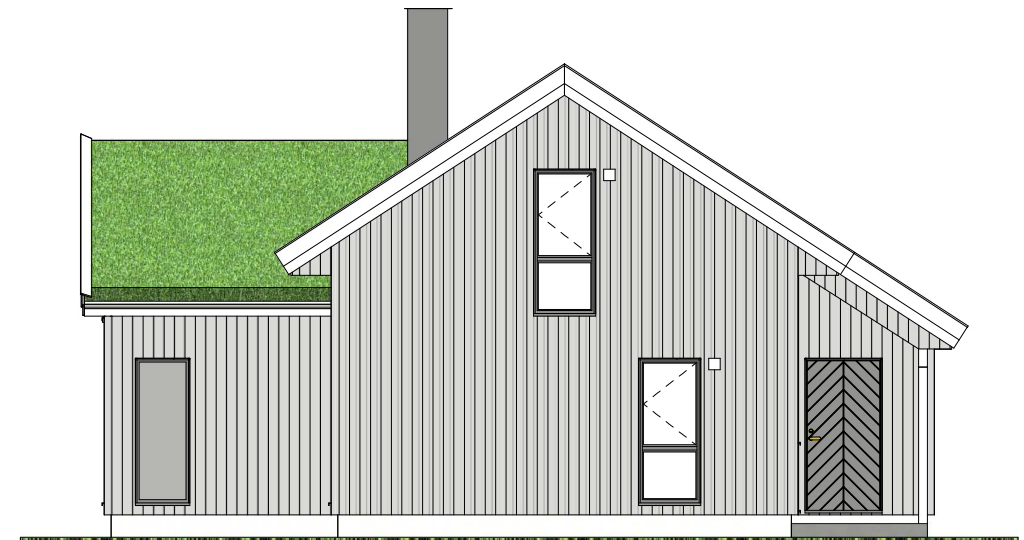

Plan 1 etg.

Plan loft

Snitt A-A

Snitt B-B

Hytte	BRA m ²	BYA m ²	BTA m ²
1 etg.	86.7	100.4	100.4
Overbygd	6.2	6.9	
Loft	38.2		40.2
Tot:	131.1	107.3	140.6

SKISSEFORSLAG	<input checked="" type="checkbox"/>	Tegning: Planer & snitt - 501	Målestokk: A3-1:100	Rev.: /
HUSBANK	<input type="checkbox"/>	Prosjekt: C1176-Hytte	Dato: 03.01.2022	
BYGGESØKNAD	<input type="checkbox"/>	Tiltakshaver: AMDRIMNE Moderne 7000	Kommune: /	
SALG	<input type="checkbox"/>	Adresse: /	Gnr/Bnr: /	
SEKSJONERING	<input type="checkbox"/>	Kontakt: / *		
ARBEIDSTEGNING	<input type="checkbox"/>	Tegn/konst: CP / 98229333		

Fasade mot

Fasade mot

Fasade mot

Fasade mot

SKISSEFORSLAG	<input checked="" type="checkbox"/>	Tegning: Fasader - 502	Målestokk: A3-1:100	Rev.: Dato: 03.01.2022
HUSBANK	<input type="checkbox"/>	Prosjekt: C1176-Hytte	Kommune: Gnr/Bnr: /	
BYGGESØKNAD	<input type="checkbox"/>	Tiltakshaver: AMDRIMNE Moderne 7000		
SALG	<input type="checkbox"/>	Adresse:		
SEKSJONERING	<input type="checkbox"/>	Kontakt: / *		
ARBEIDSTEGNING	<input type="checkbox"/>	Tegn/konst: CP / 98229333	<small>© Tegningene er omfattet av åndsverklovens bestemmelser og er vernet åndsverk i henhold til åndsverkloves paragraf 1. Uten særskilt avtale med Berge Sag AS er enhver eksemplarfremstilling og tilgjengeliggjøring, i opprinnelig eller endret skikkelse, ulovlig utnyttelse.</small>	