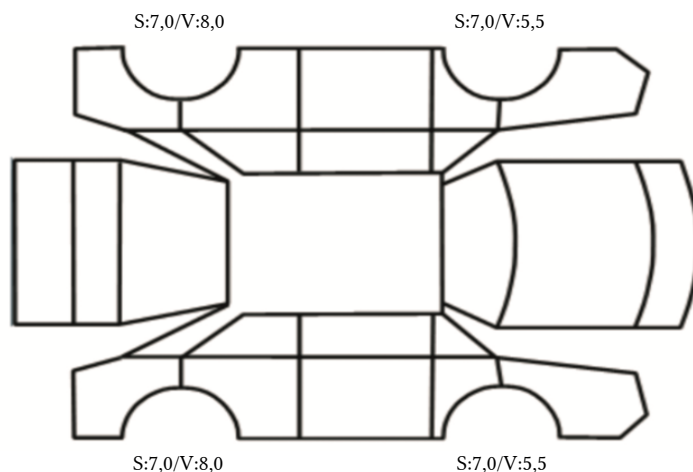

GENERELL BESKRIVELSE/KOMMENTAR

DATO: SIGNATUR SELGER:

DATO: SIGNATUR KUNDE:

SKADETEGNING:

Tilstandsrapport

KONTROLLPUNKTER SOM LIGGER TIL GRUNN FOR TILSTANDSRAPPORTEN

MERK: Kontrollen omfatter de av nedenstående punkter som er aktuelle for angjeldende bil ut fra bilens tekniske spesifikasjoner og utstyr.