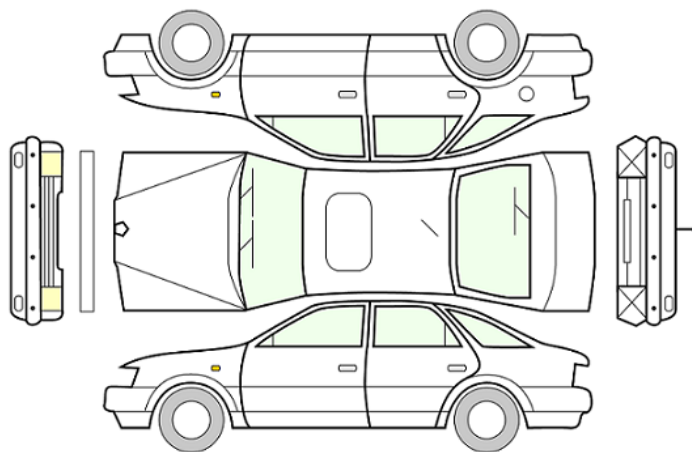

GENERELL BESKRIVELSE/KOMMENTAR

DATO:
23.09.2022

SIGNATUR SELGER:

DATO:
23.09.2022

SIGNATUR KUNDE:

SKADETEGNING:

KONTROLLPUNKTER SOM LIGGER TIL GRUNN FOR TILSTANDSRAPPORTEN

MERK: Kontrollen omfatter de av nedenstående punkter som er aktuelle for angjeldende bil ut fra bilens tekniske spesifikasjoner og utstyr.