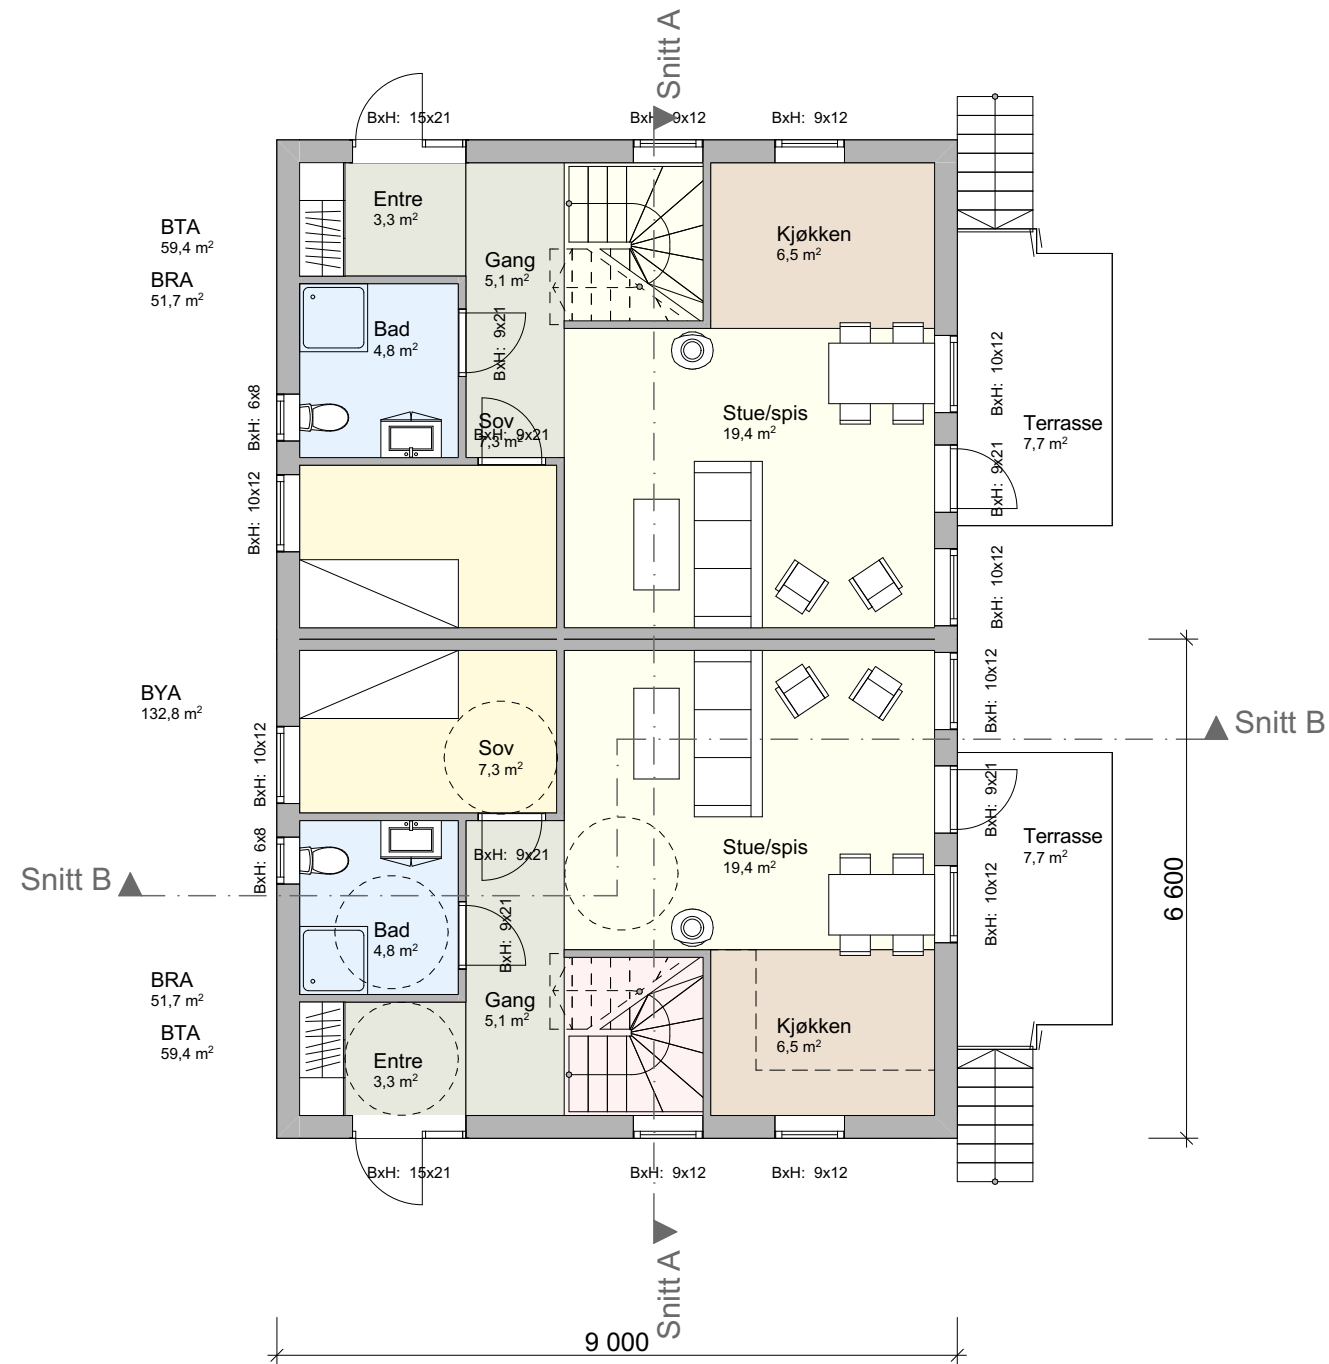

Y.vegg inntegnet 300mm
I.vegg inntegnet 100mm

Revidert: 26.09.2022
Endret vinduer fasade nord og sør

Tiltakshaver: Rasti Rogzai Øvre Nygård 2A 1482 Nittedal		Gnr./Bnr./Festnr.: 204/497
		Dato: 16.05.2022
TN Tegning AS Yvenbråten 2 1715 YVEN		
© Alle rettigheter tilhører utførende for prosjektering, kopiering eller bruk av disse tegningene er forbudt uten skriftlig samtykke		Målestokk: 1:100
Tegning: Plan 1. Etasje rev.26.09	Tegningsnr.: A20-01	Rev.: . Sign:.