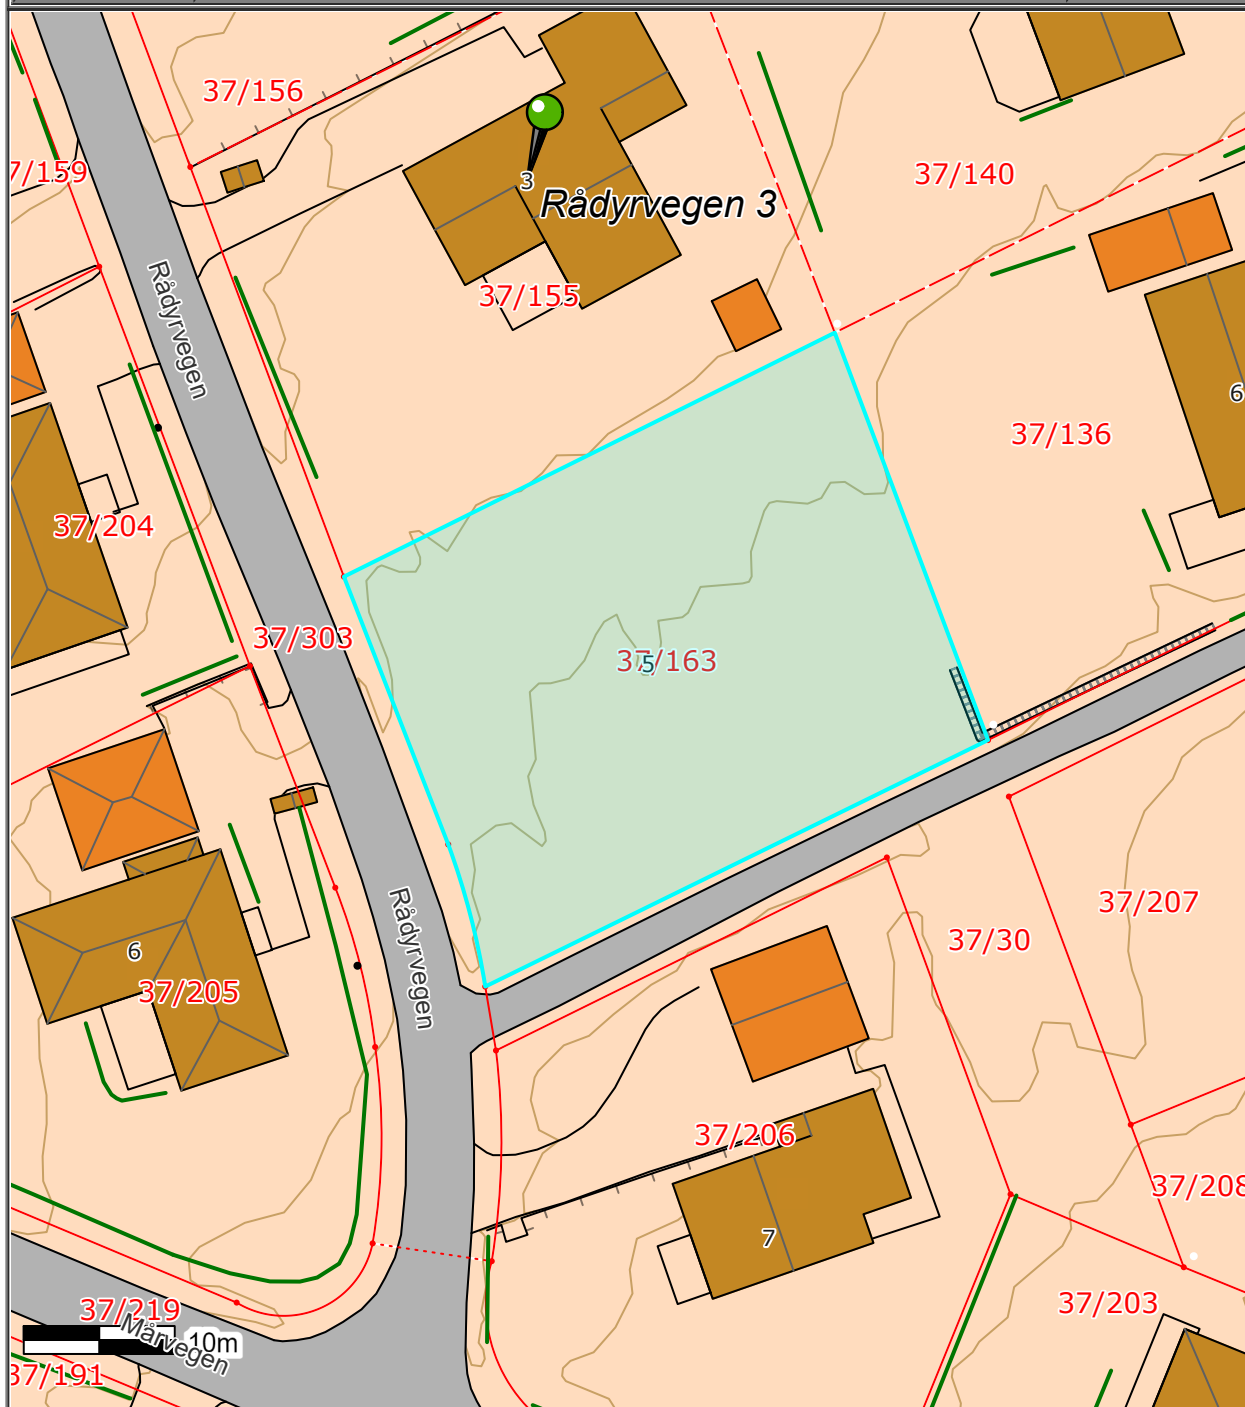

	SITUASJONSKART					
	Eiendom:	Gnr: 37	Bnr: 163	Fnr: 0		Snr: 0
		Adresse: Rådyrvegen 5, 2835 RAUFOSS				
Hj.haver/Fester:						
VESTRE TOTEN KOMMUNE	Dato: 8/4-2022 Sign:				Målestokk 1:500	

Det tas forbehold om at det kan forekomme feil på kartet, bla. gjelder dette eiendomsgrenser, ledninger/kabler, kummer m.m. som i forbindelse med prosjektering/anleggsarbeid må undersøkes nærmere.