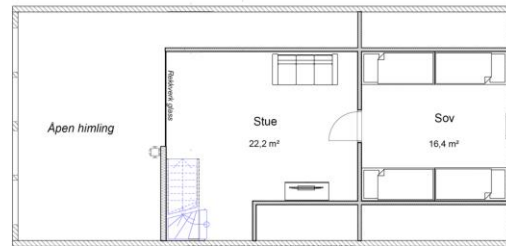

Hyttemodell: Grønlifjell

Rom	Gulv	Vegg	Himling	Elektro	VVS	Annet
Gang	Fliser fra standardsortiment støpt på gulv. Format på fliser 30x60cm	Stående glattpanel.	Glattpanel.	I tråd med NEK400 Varme i gulv		
Soverom	Gulv leveres som hardvoksbehandlet pigmentert furugulv	Stående glattpanel.	Glattpanel.	I tråd med NEK400 Panelovn		
Bad	Fliser fra støpt på gulv. Format på fliser 30x60cm. Mosaikkfliser i dusjsone.	Stående glattpanel.	Glattpanel.	I tråd med NEK400 Varme i gulv.	Vegghengt klosett. Servantskap. Dusjvegger i herdet glass. Sort bl.batteri	Speil med integrert LED-lys.
Stue/Kjøkken	Gulv leveres som hardvoksbehandlet pigmentert furugulv	Stående glattpanel.	Glattpanel.	I tråd med NEK400 Varme i gulv		Kjøkkeninnredning fra STRAI. Leveres med peisovn
2.etg.	Gulv leveres som hardvoksbehandlet pigmentert furugulv	Stående glattpanel.	Glattpanel.	I tråd med NEK400		
Bod	I bod leveres våtromsbelegg.	Stående glattpanel.	Glattpanel.	I tråd med NEK400 Taklampe, bryter. Panelovn	Fordelerskap og varmtvannstank	
Utendørs	Terrassegulv impregnert frem til takutstikk.			Utelamper ved inngang og terrasse	Utekran