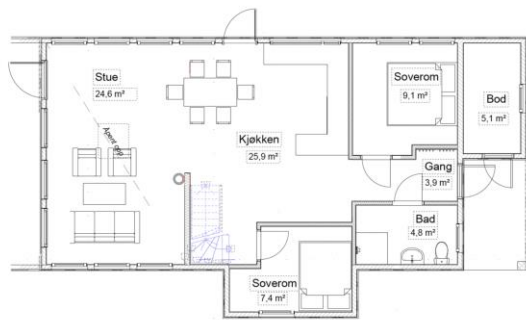

Romskjema

Hyttemodell: Grønlifjell

Rom	Gulv	Vegg	Himling	Elektro	VVS	Annet
Gang	Fliser fra standardsortiment støpt på gulv. Format på fliser 30x60cm	Stående glattpanel.	Glattpanel.	I tråd med NEK400 Varme i gulv		
Soverom	Gulv leveres som hardvoksbehandlet pigmentert furugulv	Stående glattpanel.	Glattpanel.	I tråd med NEK400 Panelovn		
Bad	Fliser fra støpt på gulv. Format på fliser 30x60cm. Mosaikkfliser i dusjsone.	Stående glattpanel.	Glattpanel.	I tråd med NEK400 Varme i gulv.	Vegghengt klosett. Servantskap. Dusjvegger i herdet glass. Sort bl.batteri	Speil med integrert LED-lys.
Stue/Kjøkken	Gulv leveres som hardvoksbehandlet pigmentert furugulv	Stående glattpanel.	Glattpanel.	I tråd med NEK400 Varme i gulv		Kjøkkeninnredning fra STRAI. Leveres med peisovn
2.etg.	Gulv leveres som hardvoksbehandlet pigmentert furugulv	Stående glattpanel.	Glattpanel.	I tråd med NEK400		
Bod	I bod leveres våtromsbelegg.	Stående glattpanel.	Glattpanel.	I tråd med NEK400 Taklampe, bryter. Panelovn	Fordelerskap og varmtvannstank	
Utendørs	Terrassegulv impregnert frem til takutstikk.			Utelamper ved inngang og terrasse	Utekran