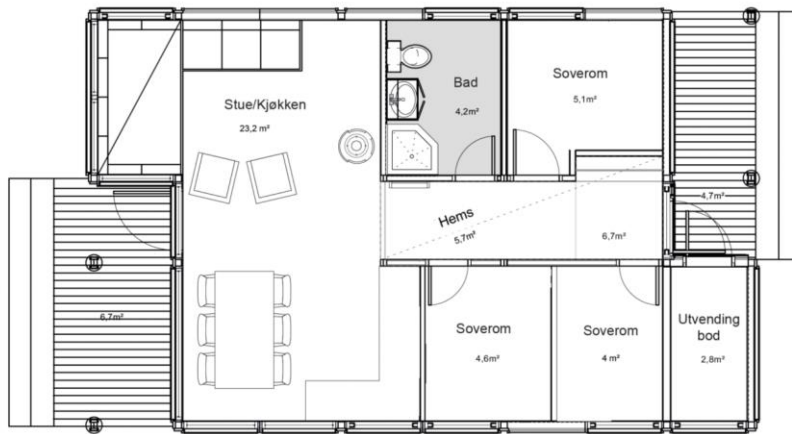

Romskjema

Hedda sportshytte L 58

Rom	Gulv	Vegg	Himling	Elektro	VVS	Annet
Entre/vindfang	Fliser fra standardsortiment støpt på gulv. Format på fliser 30x60cm	Stående sprekkpanel. Ubehandlet.	Sprekkpanel. Ubehandlet.	I tråd med NEK400 Varme i gulv		
Gang	Gulv leveres som hardvoksbehandlet pigmentert furugulv fra standard fargesortiment	Stående sprekkpanel. Ubehandlet.	Sprekkpanel. Ubehandlet	I tråd med NEK400		
Soverom	Gulv leveres som hardvoksbehandlet pigmentert furugulv fra standard fargesortiment	Stående sprekkpanel. Ubehandlet.	Sprekkpanel. Ubehandlet.	I tråd med NEK400 Panelovn		
Bad	Fliser fra standard sortiment støpt på gulv. Format på fliser 30x60cm.	Stående sprekkpanel. Ubehandlet.	Sprekkpanel. Ubehandlet.	I tråd med NEK400 Varme i gulv	Toalett Servantskap. Dusjkabinett Sort blandebatteri.	Ventilasjonsvifte
Stue/Kjøkken	Gulv leveres som hardvoksbehandlet pigmentert furugulv fra standard fargesortiment.	Stående sprekkpanel. Ubehandlet.	Sprekkpanel. Ubehandlet.	I tråd med NEK400		Kjøkkeninnredning fra STRAI. Leveres med peisovn.