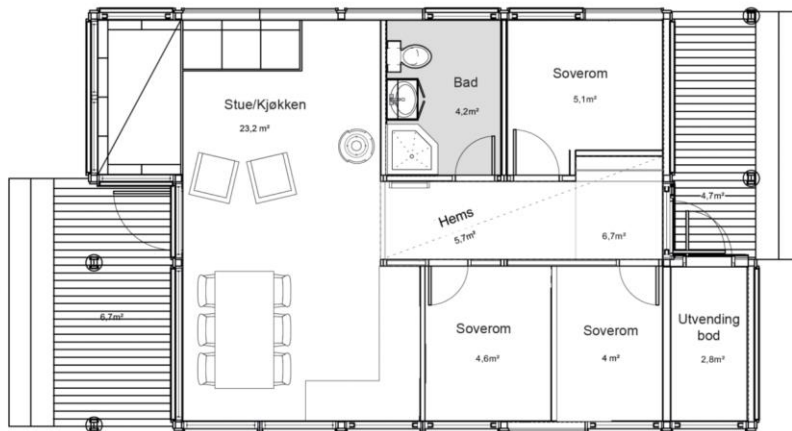

Romskjema

Hedda sportshytte L 58

Rom	Gulv	Vegg	Himling	Elektro	VVS	Annet
Entre/vindfang	Fliser fra standardsortiment støpt på gulv. Format på fliser 30x60cm	Stående sprekkpanel. Ubehandlet.	Sprekkpanel. Ubehandlet.	I tråd med NEK400 Varme i gulv		
Gang	Gulv leveres som hardvoksbehandlet pigmentert furugulv fra standard fargesortiment	Stående sprekkpanel. Ubehandlet.	Sprekkpanel. Ubehandlet	I tråd med NEK400		
Soverom	Gulv leveres som hardvoksbehandlet pigmentert furugulv fra standard fargesortiment	Stående sprekkpanel. Ubehandlet.	Sprekkpanel. Ubehandlet.	I tråd med NEK400 Panelovn		
Bad	Fliser fra standard sortiment støpt på gulv. Format på fliser 30x60cm.	Stående sprekkpanel. Ubehandlet.	Sprekkpanel. Ubehandlet.	I tråd med NEK400 Varme i gulv	Toalett Servantskap. Dusjkabinett Sort blandebatteri.	Ventilasjonsvifte
Stue/Kjøkken	Gulv leveres som hardvoksbehandlet pigmentert furugulv fra standard fargesortiment.	Stående sprekkpanel. Ubehandlet.	Sprekkpanel. Ubehandlet.	I tråd med NEK400		Kjøkkeninnredning fra STRAI. Leveres med peisovn.