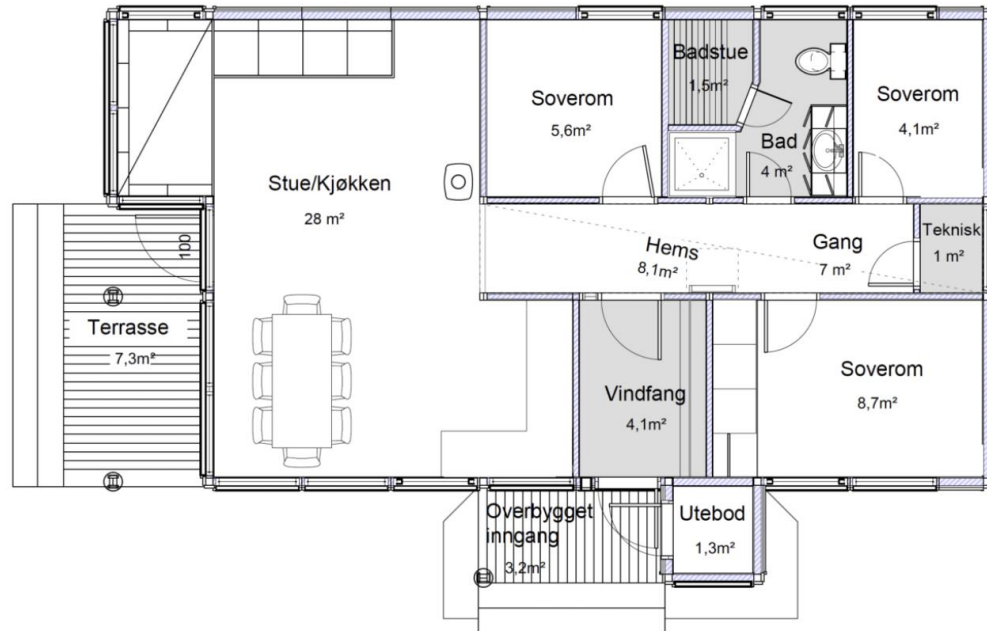

Romskjema

Hedda sportshytte LA 59

Rom	Gulv	Vegg	Himling	Elektro	VVS	Annet
Entre/vindfang	Fliser fra standardsortiment på gulv. Format på fliser 30x60cm	Stående sprekkpanel.	Sprekkpanel.	I tråd med NEK400		
Soverom	Gulv leveres som hardvoksbehandlet pigmentert furugulv fra standard fargesortiment.	Stående sprekkpanel.	Sprekkpanel.	I tråd med NEK400 Panelovn		
Bad	Fliser fra standardsortiment støpt på gulv. Format på fliser 30x60cm. Dusjsone delvis med mosaikkflis	Stående sprekkpanel.	Sprekkpanel.	I tråd med NEK400 Varme i gulv.	Toalett Servantskap. Dusjhjørne Sorte blandedbatterier.	Ventilasjonsvifte
Badstu	Fliser fra standardsortiment støpt på gulv. Format på fliser 30x60cm.	Stående sprekkpanel. Ubehandlet	Sprekkpanel. Ubehandlet	I tråd med NEK400		Badstubenk. Badstuovn.