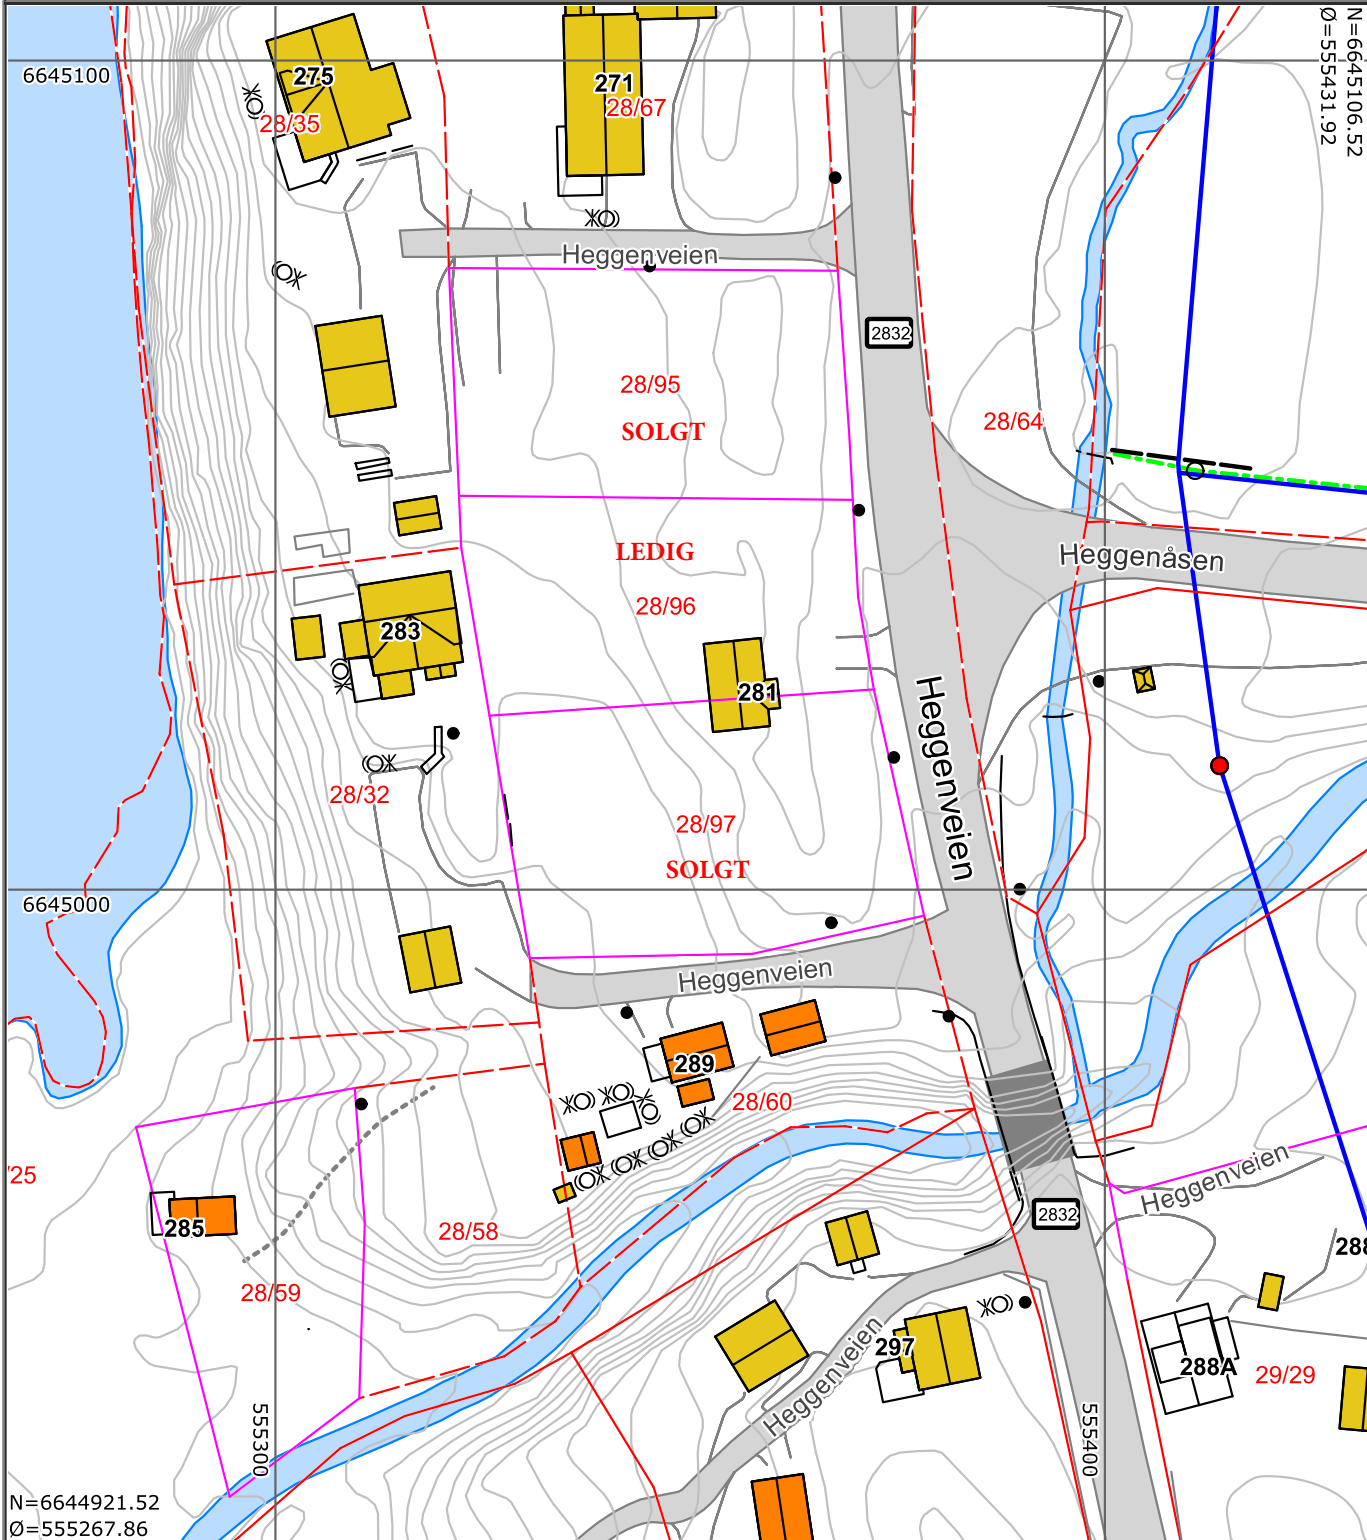

SITUASJONSKART

Eiendom:	Gnr: 28	Bnr: 97	Fnr: 0	Snr: 0
	Adresse: Heggenveien 281			
Hj.haver/Fester:	Janne Skredsvig og Sindre Røysi			

**MODUM
KOMMUNE**

Dato: 14/6-2022 Sign: ØB

Målestokk
1:1000

Det tas forbehold om at det kan forekomme feil på kartet, bla. gjelder dette eiendomsgrenser, ledninger/kabler, kummer m.m. som i forbindelse med prosjektering/anleggsarbeid må undersøkes nærmere.