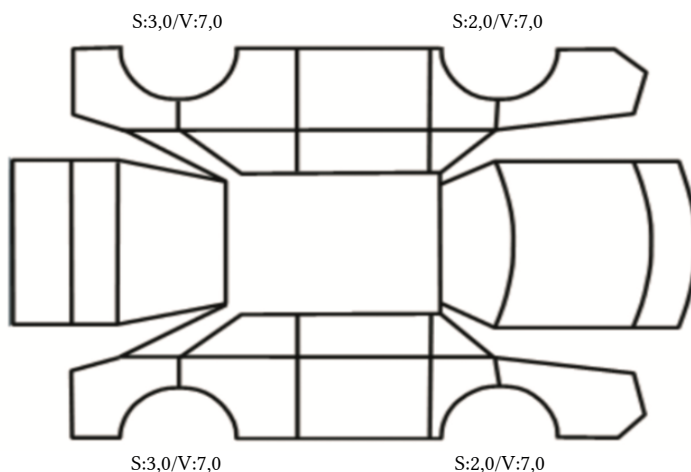

SKADETEGNING:

Tilstandsrapport

KONTROLLPUNKTER SOM LIGGER TIL GRUNN FOR TILSTANDSRAPPORTEN

MERK: Kontrollen omfatter de av nedenstående punkter som er aktuelle for angjeldende bil ut fra bilens tekniske spesifikasjoner og utstyr.