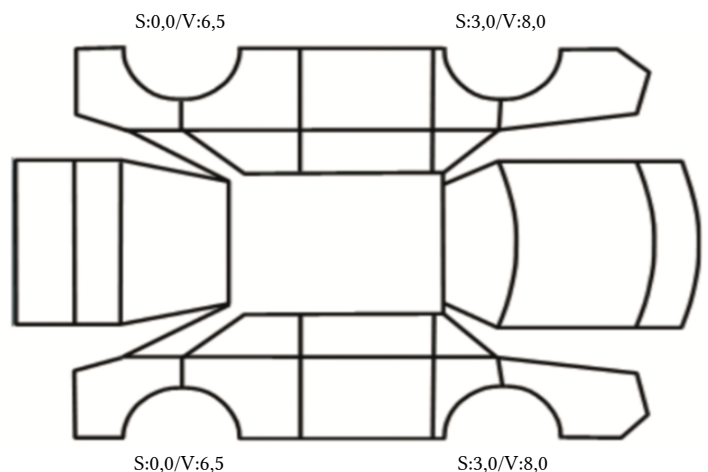

DATO: SIGNATUR SELGER:

DATO: SIGNATUR KUNDE:

SKADETEGNING:

Tilstandsrapport

KONTROLLPUNKTER SOM LIGGER TIL GRUNN FOR TILSTANDSRAPPORTEN

MERK: Kontrollen omfatter de av nedenstående punkter som er aktuelle for angjeldende bil ut fra bilens tekniske spesifikasjoner og utstyr.