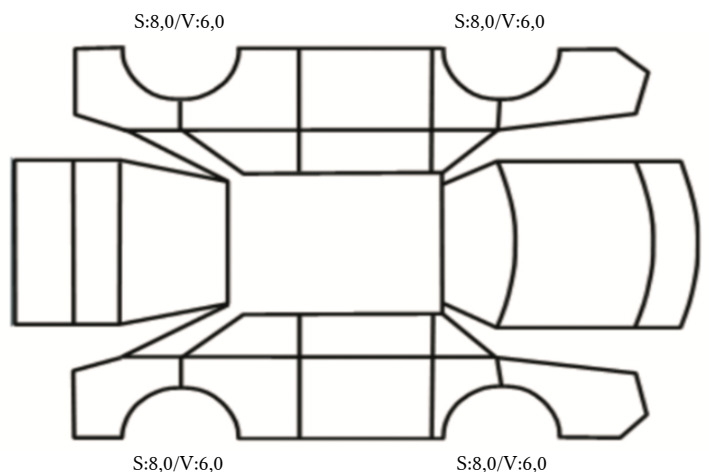

GENERELL BESKRIVELSE/KOMMENTAR

DATO: SIGNATUR SELGER:

DATO: SIGNATUR KUNDE:

SKADETEGNING:

Tilstandsrapport

KONTROLLPUNKTER SOM LIGGER TIL GRUNN FOR TILSTANDSRAPPORTEN

MERK: Kontrollen omfatter de av nedenstående punkter som er aktuelle for angjeldende bil ut fra bilens tekniske spesifikasjoner og utstyr.