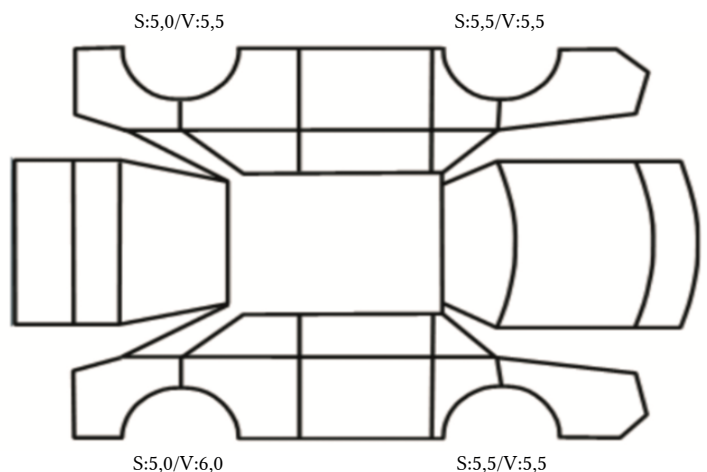

TEKNISK VURDERING - TRAFIKK OG SIKKERHET

SAMLET VURDERING	MERKNADER - BEDRE ENN SAMLET VURDERING	MERKNADER - SVAKERE ENN SAMLET VURDERING
Bedre/mindre slitt enn normalt iht alder og kjørelengde.		

UTVENDIG VURDERING - EKSTERIØR OG UTVENDIG LYS

SAMLET VURDERING	MERKNADER - BEDRE ENN SAMLET VURDERING	MERKNADER - SVAKERE ENN SAMLET VURDERING
Bedre/mindre slitt enn normalt iht alder og kjørelengde.		B Støtfanger skade - foran nede

INNVENDIG VURDERING - INTERIØR OG INSTRUMENTER

SAMLET VURDERING	MERKNADER - BEDRE ENN SAMLET VURDERING	MERKNADER - SVAKERE ENN SAMLET VURDERING
Bedre/mindre slitt enn normalt iht alder og kjørelengde.		

GENERELL BESKRIVELSE/KOMMENTAR

DATO: SIGNATUR SELGER:

DATO: SIGNATUR KUNDE:

SKADETEGNING: