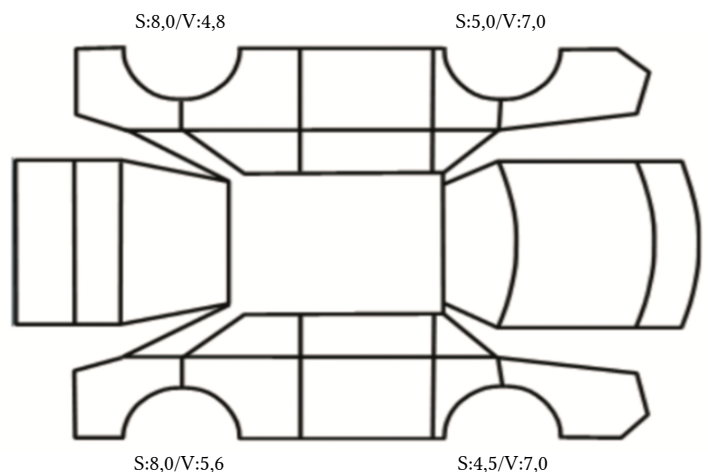

TEKNISK VURDERING - TRAFIKK OG SIKKERHET

SAMLET VURDERING	MERKNADER - BEDRE ENN SAMLET VURDERING	MERKNADER - SVAKERE ENN SAMLET VURDERING
Normal iht alder og kjørelengde.	A Bremsfunksjon Bremsklosser foran og bak byttet 06.01.2022 A Skiver Bremseskiver bak byttet 06.01.2022 pga rust.	

UTVENDIG VURDERING - EKSTERIØR OG UTVENDIG LYS

SAMLET VURDERING	MERKNADER - BEDRE ENN SAMLET VURDERING	MERKNADER - SVAKERE ENN SAMLET VURDERING
Normal iht alder og kjørelengde.		

INNVENDIG VURDERING - INTERIØR OG INSTRUMENTER

SAMLET VURDERING	MERKNADER - BEDRE ENN SAMLET VURDERING	MERKNADER - SVAKERE ENN SAMLET VURDERING
Normal iht alder og kjørelengde.		

GENERELL BESKRIVELSE/KOMMENTAR

- liten parkeringsbulk, venstre dør foran, høyre dør foran og høyre framdør - normalslitasje i henhold til bilens alder og kjørelengde.
- ripe venstre framskjerm og framfanger høyre side, normalslitasje i henhold til bilens alder og kjørelengde.

DATO: SIGNATUR SELGER:

DATO: SIGNATUR KUNDE:

SKADETEGNING: