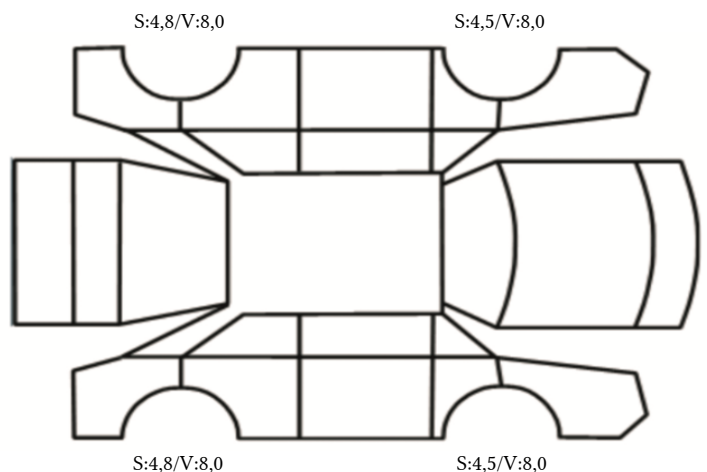

GENERELL BESKRIVELSE/KOMMENTAR

DATO: SIGNATUR SELGER:

DATO: SIGNATUR KUNDE:

SKADETEGNING:

KONTROLLPUNKTER SOM LIGGER TIL GRUNN FOR TILSTANDSRAPPORTEN

MERK: Kontrollen omfatter de av nedenstående punkter som er aktuelle for angjeldende bil ut fra bilens tekniske spesifikasjoner og utstyr.