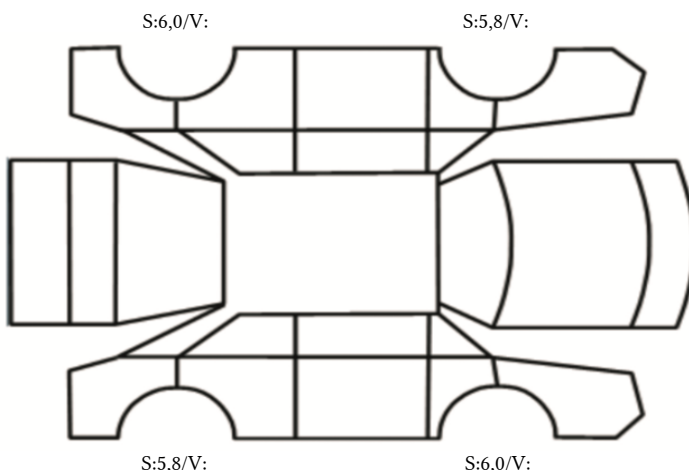

GENERELL BESKRIVELSE/KOMMENTAR

DATO: SIGNATUR SELGER:

DATO: SIGNATUR KUNDE:

SKADETEGNING:

KONTROLLPUNKTER SOM LIGGER TIL GRUNN FOR TILSTANDSRAPPORTEN

MERK: Kontrollen omfatter de av nedenstående punkter som er aktuelle for angjeldende bil ut fra bilens tekniske spesifikasjoner og utstyr.