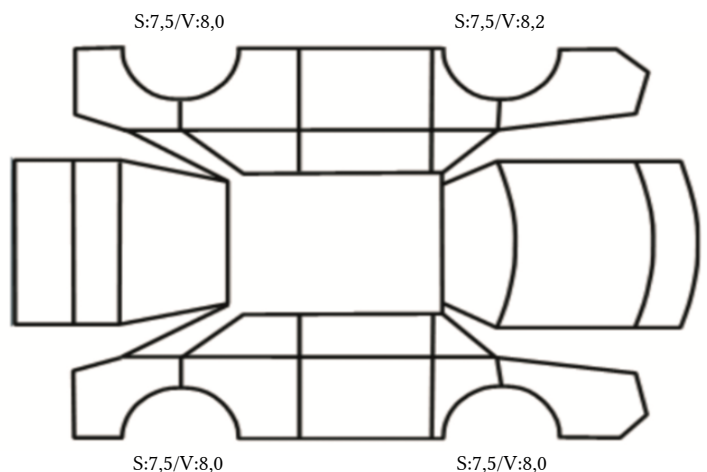

SKADETEGNING:

KONTROLLPUNKTER SOM LIGGER TIL GRUNN FOR TILSTANDSRAPPORTEN

MERK: Kontrollen omfatter de av nedenstående punkter som er aktuelle for angjeldende bil ut fra bilens tekniske spesifikasjoner og utstyr.