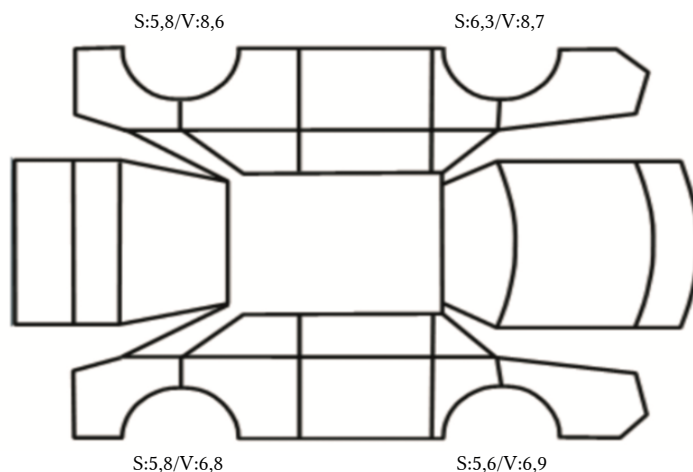

GENERELL BESKRIVELSE/KOMMENTAR

DATO: SIGNATUR SELGER:

DATO: SIGNATUR KUNDE:

SKADETEGNING:

KONTROLLPUNKTER SOM LIGGER TIL GRUNN FOR TILSTANDSRAPPORTEN

MERK: Kontrollen omfatter de av nedenstående punkter som er aktuelle for angjeldende bil ut fra bilens tekniske spesifikasjoner og utstyr.