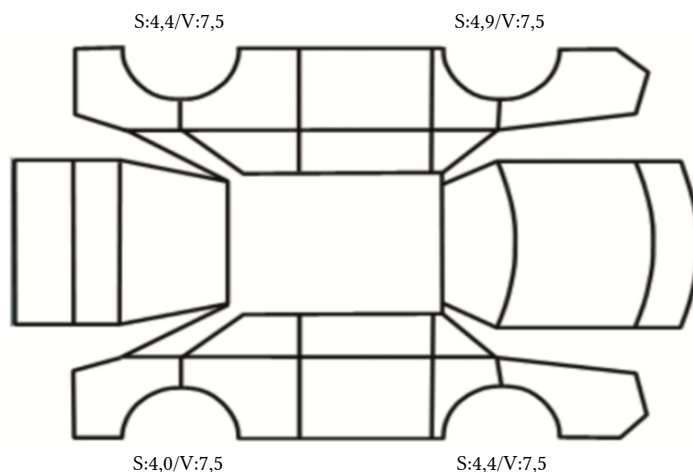

GENERELL BESKRIVELSE/KOMMENTAR

DATO: SIGNATUR SELGER:

DATO: SIGNATUR KUNDE:

SKADETEGNING:

KONTROLLPUNKTER SOM LIGGER TIL GRUNN FOR TILSTANDSRAPPORTEN

MERK: Kontrollen omfatter de av nedenstående punkter som er aktuelle for angjeldende bil ut fra bilens tekniske spesifikasjoner og utstyr.