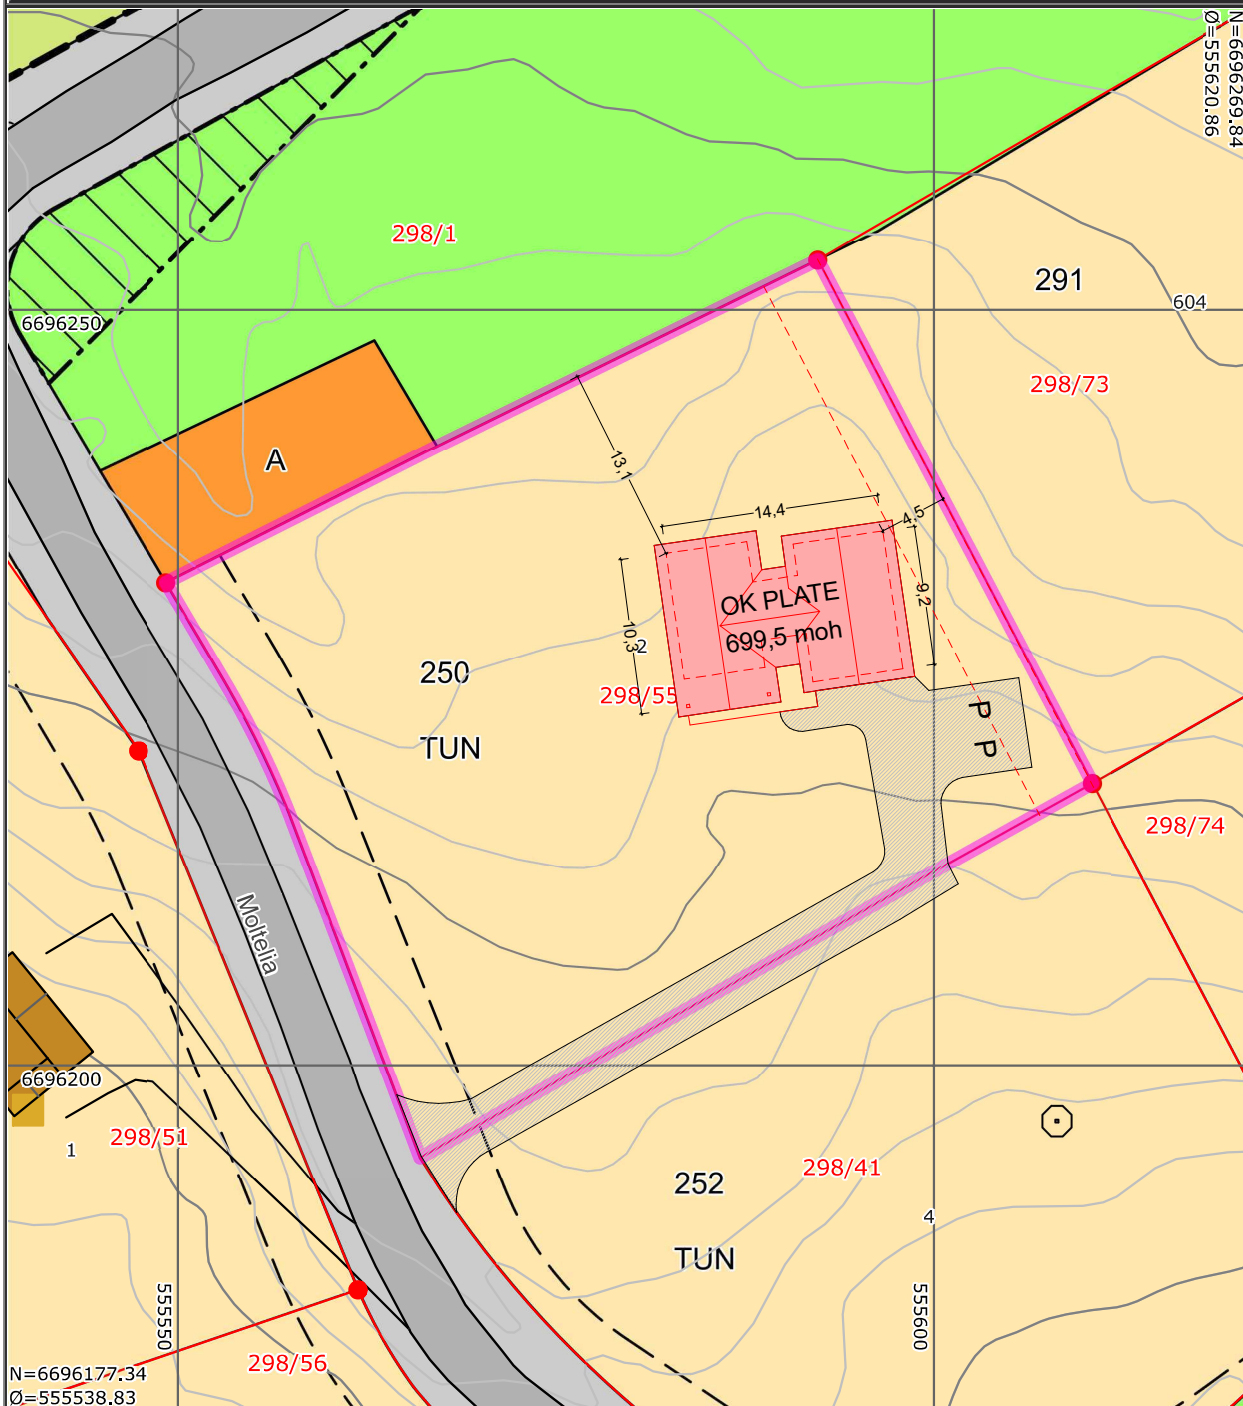

SITUASJONSKART

Eiendom:	Gnr: 298	Bnr: 55	Fnr: 0	Snr: 0
	Adresse: Moltelia 2			
Hj.haver/Fester:				

**RINGERIKE
KOMMUNE**

Dato: 15/6-2021 Sign:

Målestokk
1:500

Ringerike Kommune tar ikke ansvar for eventuelle feil eller mangler i kart og matrikkeldata.