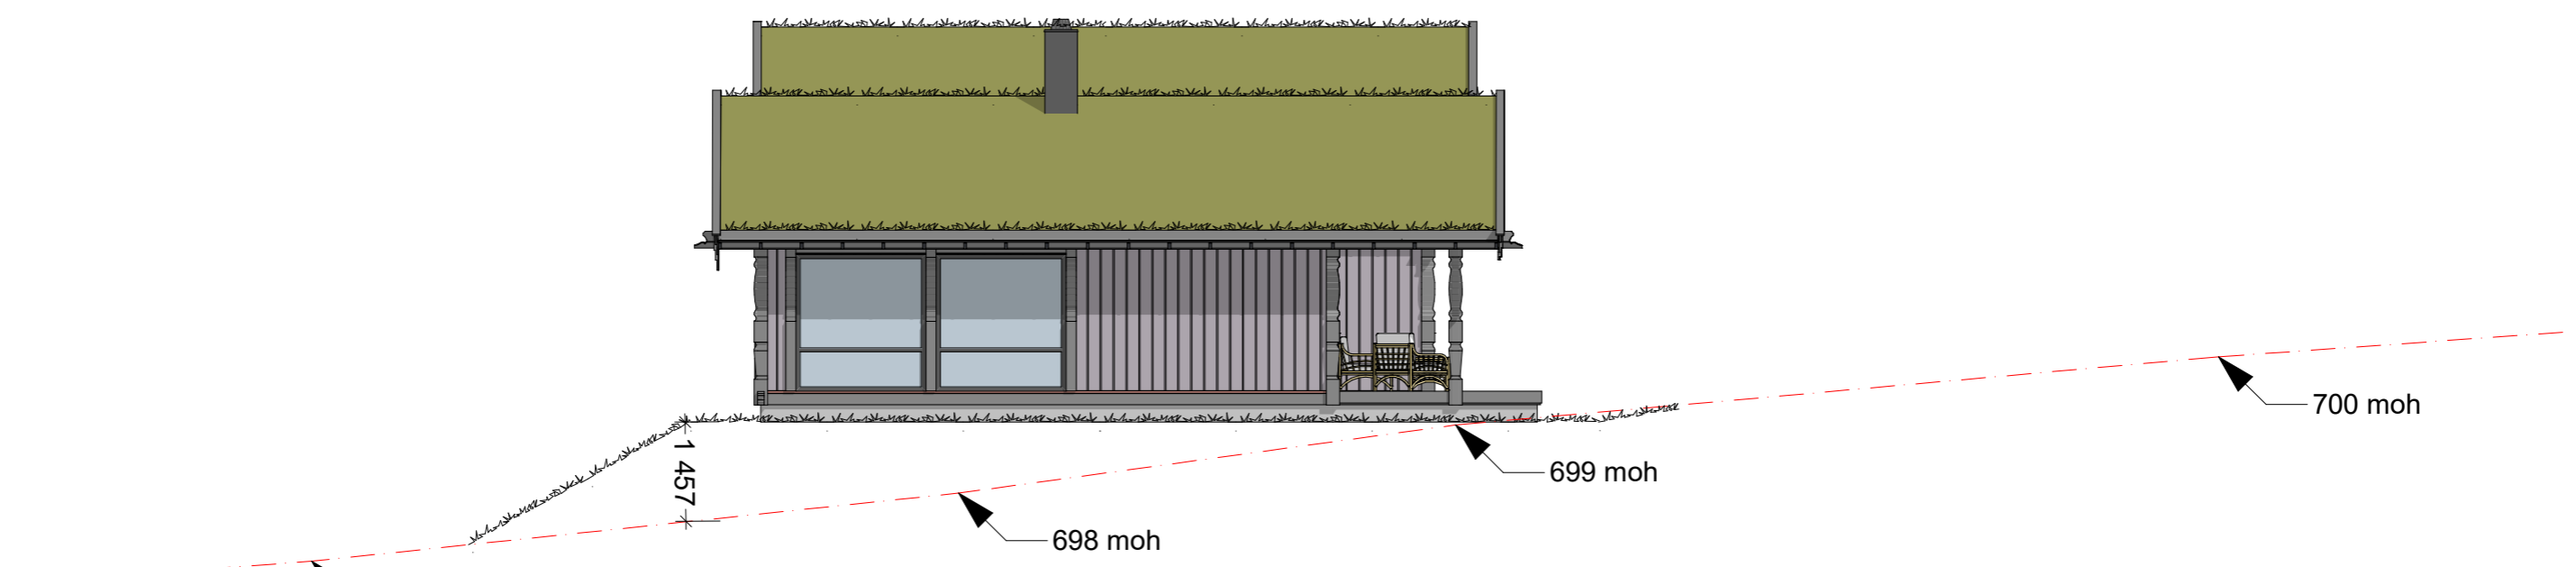

FASADE MOT ØST

FASADE MOT VEST

Prosjekt: Ringerud Tomt-250		Kontroll prosjekt: Sign.: Kontroll:	
Tiltakshaver: Ringerud Hytteutvikling Moltelia 2 3516 Hønefoss		Gnr./Bnr./Festenr.: 298/55	
Prosjekterende: Eventyrhytter AS Strandgata 70 3340 Åmot			
© Alle rettigheter tilhører utførende for prosjektering, kopiering eller bruk av disse tegningene er forbudt uten skriftlig samtykke		Dato: 06.05.2021	
Tegning: Fasader 3-4		Målestokk: 1:100	
Tegningsnr.: E-3		Rev.: .	