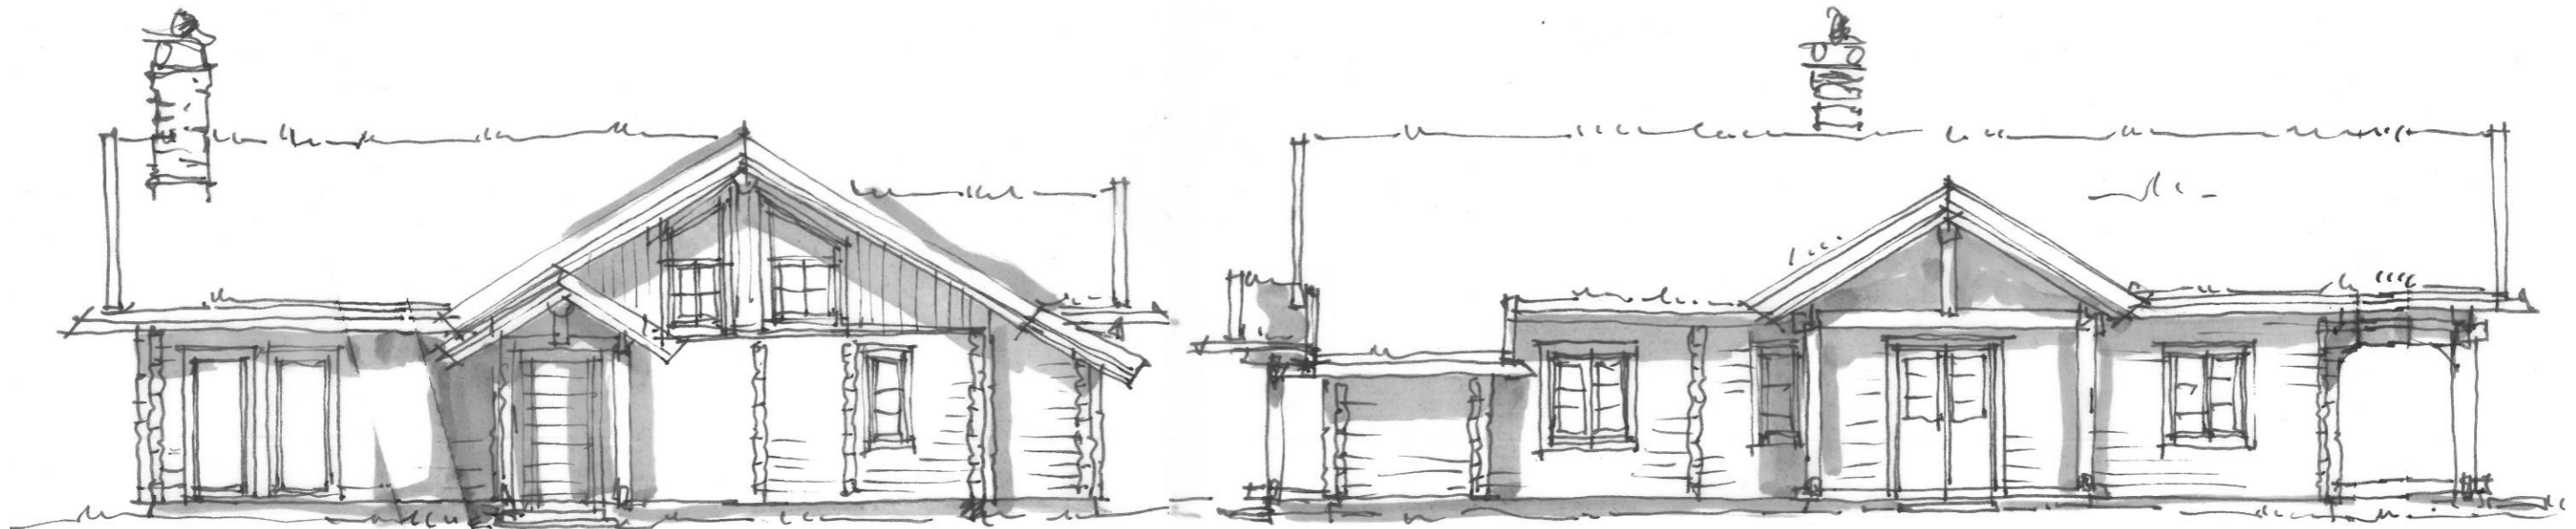

FASADE FJELDRØM.

FJELDRØM F.

Disse tegningene kan ikke benyttes i prosjekter med Norske Fjellhus AS ikke er produsent.

Prosjekt:	Eiendom:	Kommune:	Tegning:	Fase:	Arkitekt:	Tegn:	Dato:	Tegn. nr.:	Rev.:
Fjeldrøm 3 - TIT Holding	311	Flesberg	Fasader Håndtegnet	Byggemelding	Norske Fjellhus AS	Norske Fjellhus	14.09.20	B40-	
Oppdragsgiver:	Utarbeidet av:				Format:	Oppdragsnr.:	Kontr.:	Målestokk:	
Norske Fjellhus as	NORSKE FJELLHUS AS 3620 Flesberg . Tlf. 32 76 00 93 . Fax. 32 76 02 07				A3	638	Christiane J. Moos	1:1	

DENNE TEGNING ER BESKYTTET VED LOV OM OPPHAVSRETT TIL ANDSVÆRK AV 12.05.1961 OG MÅ IKKE KOPIERES ELLER BENYTTES UTEN OPPHAVSMANNENS TILLATELSE