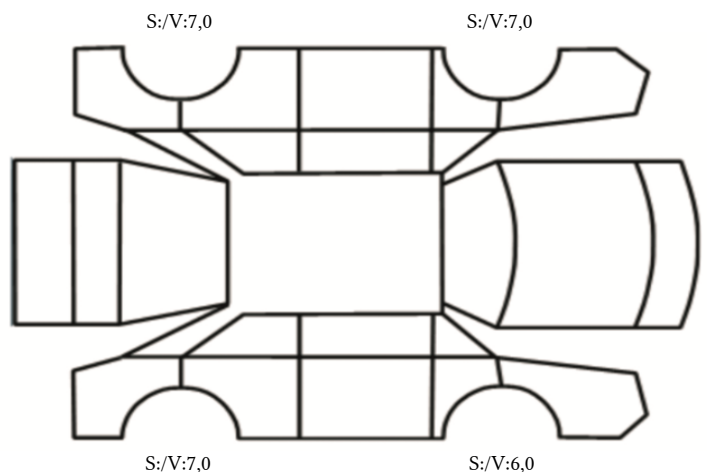

DATO: SIGNATUR KUNDE:

SKADETEGNING:

Tilstandsrapport

KONTROLLPUNKTER SOM LIGGER TIL GRUNN FOR TILSTANDSRAPPORTEN

MERK: Kontrollen omfatter de av nedenstående punkter som er aktuelle for angjeldende bil ut fra bilens tekniske spesifikasjoner og utstyr.