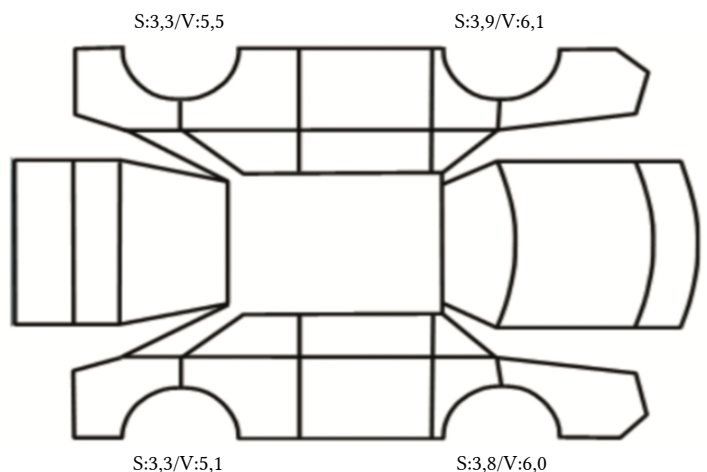

GENERELL BESKRIVELSE/KOMMENTAR

DATO: SIGNATUR SELGER:

DATO: SIGNATUR KUNDE:

SKADETEGNING:

Tilstandsrapport

KONTROLLPUNKTER SOM LIGGER TIL GRUNN FOR TILSTANDSRAPPORTEN

MERK: Kontrollen omfatter de av nedenstående punkter som er aktuelle for angjeldende bil ut fra bilens tekniske spesifikasjoner og utstyr.