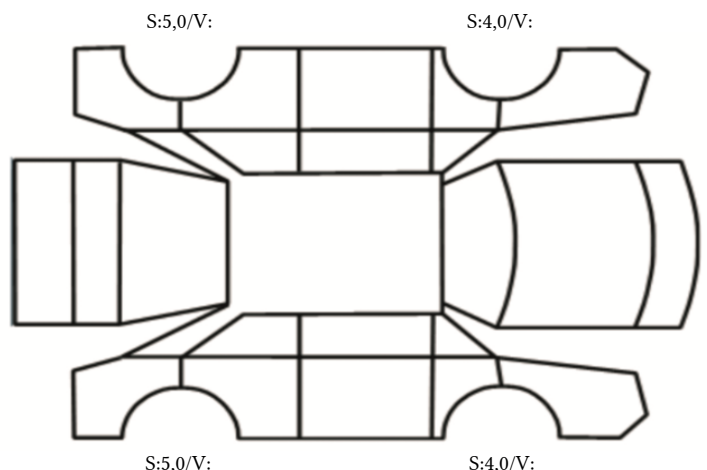

DATO: SIGNATUR KUNDE:

SKADETEGNING:

Tilstandsrapport

KONTROLLPUNKTER SOM LIGGER TIL GRUNN FOR TILSTANDSRAPPORTEN

MERK: Kontrollen omfatter de av nedenstående punkter som er aktuelle for angjeldende bil ut fra bilens tekniske spesifikasjoner og utstyr.