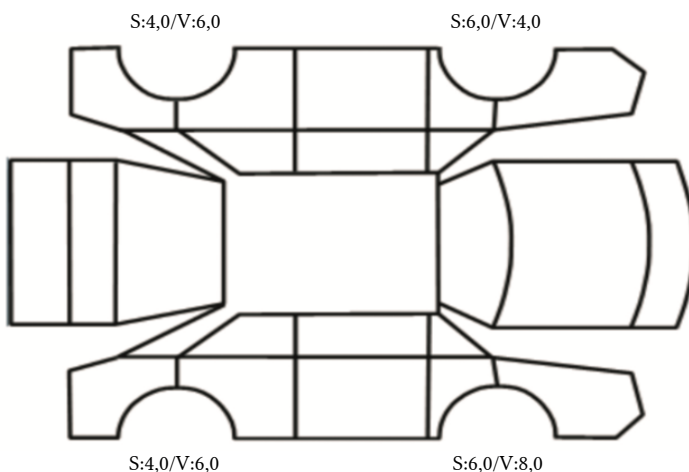

GENERELL BESKRIVELSE/KOMMENTAR

DATO: SIGNATUR SELGER:

DATO: SIGNATUR KUNDE:

SKADETEGNING:

KONTROLLPUNKTER SOM LIGGER TIL GRUNN FOR TILSTANDSRAPPORTEN

MERK: Kontrollen omfatter de av nedenstående punkter som er aktuelle for angjeldende bil ut fra bilens tekniske spesifikasjoner og utstyr.