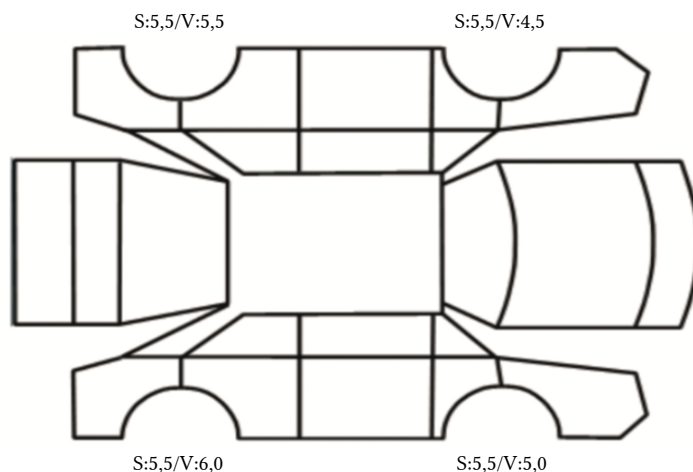

GENERELL BESKRIVELSE/KOMMENTAR

DATO: SIGNATUR SELGER:

DATO: SIGNATUR KUNDE:

SKADETEGNING:

Tilstandsrapport

KONTROLLPUNKTER SOM LIGGER TIL GRUNN FOR TILSTANDSRAPPORTEN

MERK: Kontrollen omfatter de av nedenstående punkter som er aktuelle for angjeldende bil ut fra bilens tekniske spesifikasjoner og utstyr.