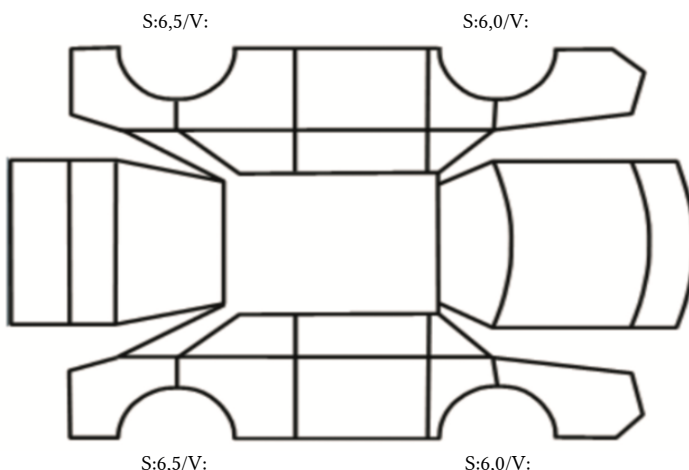

GENERELL BESKRIVELSE/KOMMENTAR

DATO: SIGNATUR SELGER:

DATO: SIGNATUR KUNDE:

SKADETEGNING:

KONTROLLPUNKTER SOM LIGGER TIL GRUNN FOR TILSTANDSRAPPORTEN

MERK: Kontrollen omfatter de av nedenstående punkter som er aktuelle for angjeldende bil ut fra bilens tekniske spesifikasjoner og utstyr.