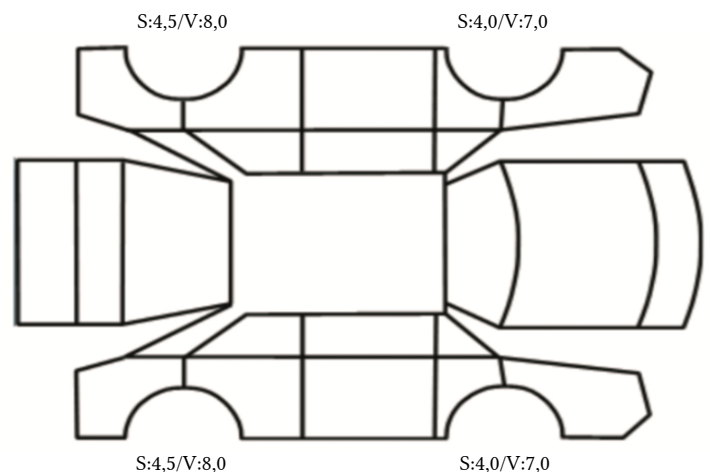

GENERELL BESKRIVELSE/KOMMENTAR

DATO: SIGNATUR SELGER:

DATO: SIGNATUR KUNDE:

SKADETEGNING:

Tilstandsrapport

KONTROLLPUNKTER SOM LIGGER TIL GRUNN FOR TILSTANDSRAPPORTEN

MERK: Kontrollen omfatter de av nedenstående punkter som er aktuelle for angjeldende bil ut fra bilens tekniske spesifikasjoner og utstyr.