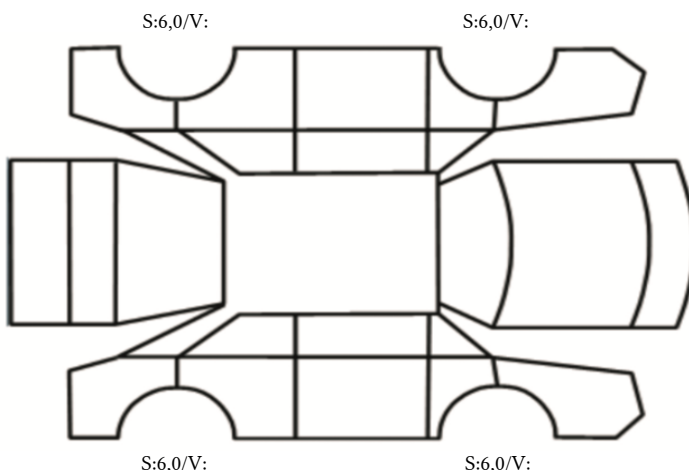

DATO: SIGNATUR SELGER:

DATO: SIGNATUR KUNDE:

SKADETEGNING:

Tilstandsrapport

KONTROLLPUNKTER SOM LIGGER TIL GRUNN FOR TILSTANDSRAPPORTEN

MERK: Kontrollen omfatter de av nedenstående punkter som er aktuelle for angjeldende bil ut fra bilens tekniske spesifikasjoner og utstyr.