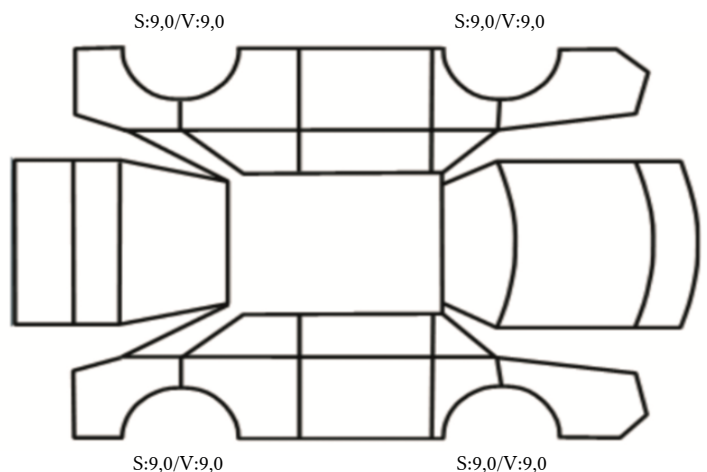

GENERELL BESKRIVELSE/KOMMENTAR

DATO: SIGNATUR SELGER:

DATO: SIGNATUR KUNDE:

SKADETEGNING:

Tilstandsrapport

KONTROLLPUNKTER SOM LIGGER TIL GRUNN FOR TILSTANDSRAPPORTEN

MERK: Kontrollen omfatter de av nedenstående punkter som er aktuelle for angjeldende bil ut fra bilens tekniske spesifikasjoner og utstyr.