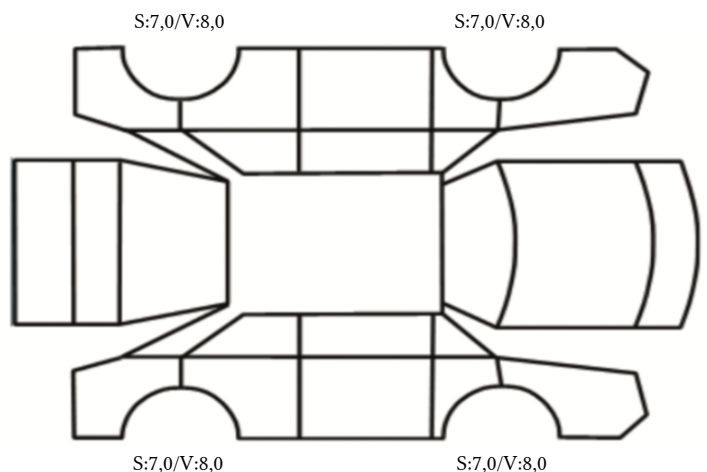

DATO: SIGNATUR SELGER:

DATO: SIGNATUR KUNDE:

SKADETEGNING:

Tilstandsrapport

KONTROLLPUNKTER SOM LIGGER TIL GRUNN FOR TILSTANDSRAPPORTEN

MERK: Kontrollen omfatter de av nedenstående punkter som er aktuelle for angjeldende bil ut fra bilens tekniske spesifikasjoner og utstyr.