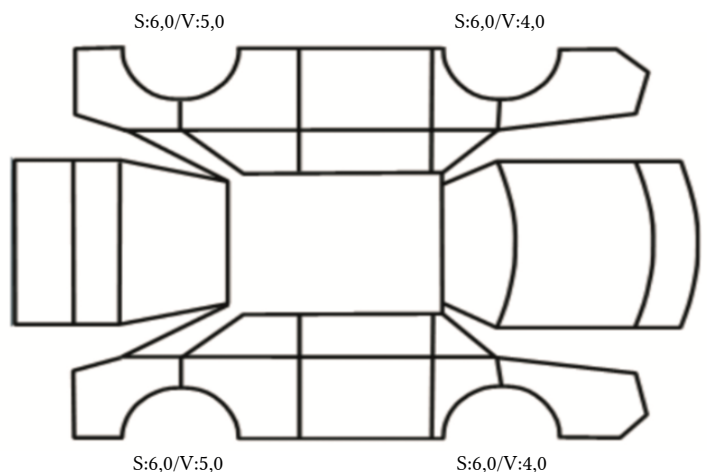

GENERELL BESKRIVELSE/KOMMENTAR

DATO: SIGNATUR SELGER:

DATO: SIGNATUR KUNDE:

SKADETEGNING:

Tilstandsrapport

KONTROLLPUNKTER SOM LIGGER TIL GRUNN FOR TILSTANDSRAPPORTEN

MERK: Kontrollen omfatter de av nedenstående punkter som er aktuelle for angjeldende bil ut fra bilens tekniske spesifikasjoner og utstyr.