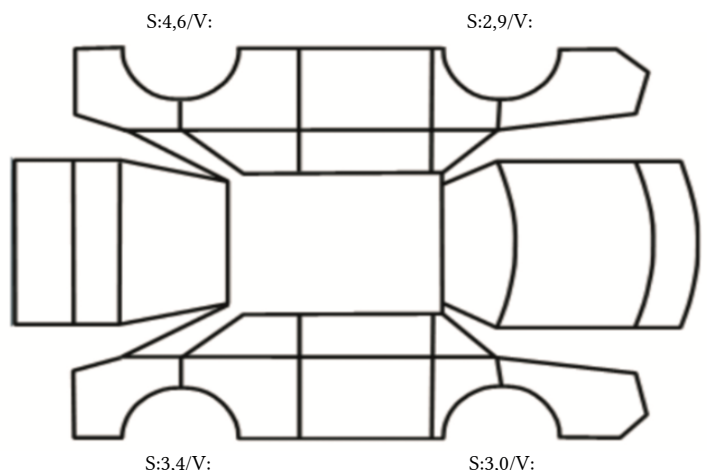

GENERELL BESKRIVELSE/KOMMENTAR

DATO: SIGNATUR SELGER:

DATO: SIGNATUR KUNDE:

SKADETEGNING:

KONTROLLPUNKTER SOM LIGGER TIL GRUNN FOR TILSTANDSRAPPORTEN

MERK: Kontrollen omfatter de av nedenstående punkter som er aktuelle for angjeldende bil ut fra bilens tekniske spesifikasjoner og utstyr.