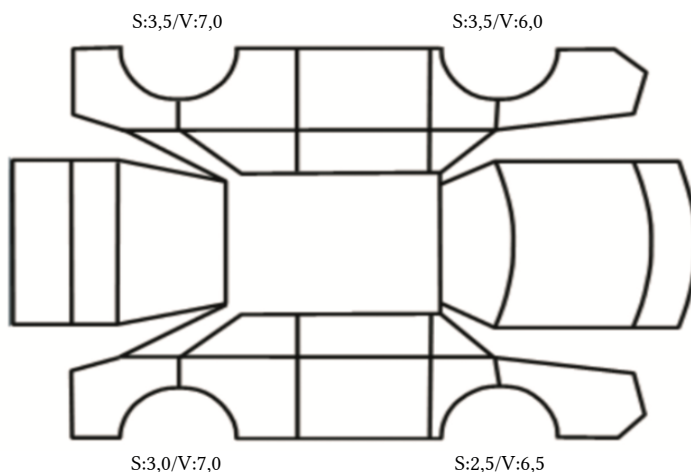

GENERELL BESKRIVELSE/KOMMENTAR

DATO: SIGNATUR SELGER:

DATO: SIGNATUR KUNDE:

SKADETEGNING:

KONTROLLPUNKTER SOM LIGGER TIL GRUNN FOR TILSTANDSRAPPORTEN

MERK: Kontrollen omfatter de av nedenstående punkter som er aktuelle for angjeldende bil ut fra bilens tekniske spesifikasjoner og utstyr.