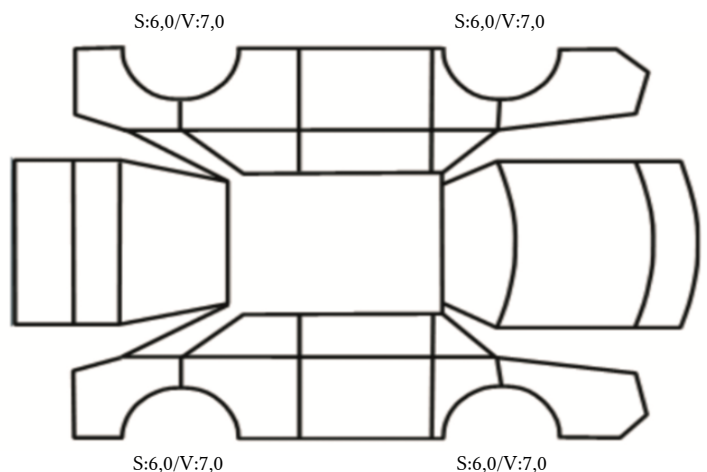

GENERELL BESKRIVELSE/KOMMENTAR

DATO: SIGNATUR SELGER:

DATO: SIGNATUR KUNDE:

SKADETEGNING:

Tilstandsrapport

KONTROLLPUNKTER SOM LIGGER TIL GRUNN FOR TILSTANDSRAPPORTEN

MERK: Kontrollen omfatter de av nedenstående punkter som er aktuelle for angjeldende bil ut fra bilens tekniske spesifikasjoner og utstyr.