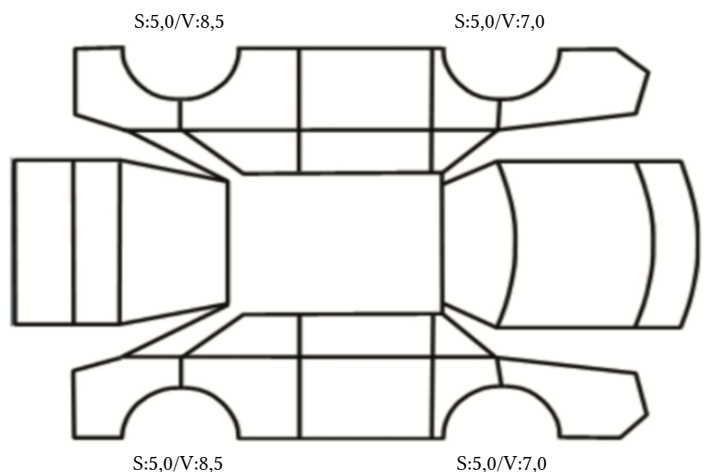

GENERELL BESKRIVELSE/KOMMENTAR

DATO: SIGNATUR SELGER:

DATO: SIGNATUR KUNDE:

SKADETEGNING:

Tilstandsrapport

KONTROLLPUNKTER SOM LIGGER TIL GRUNN FOR TILSTANDSRAPPORTEN

MERK: Kontrollen omfatter de av nedenstående punkter som er aktuelle for angjeldende bil ut fra bilens tekniske spesifikasjoner og utstyr.