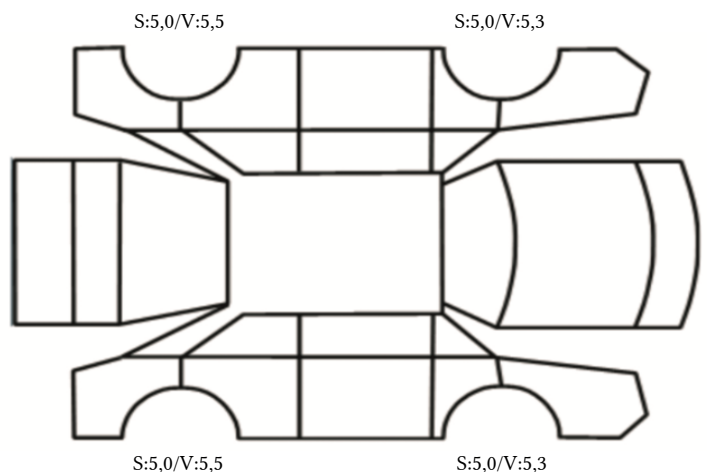

GENERELL BESKRIVELSE/KOMMENTAR

DATO: SIGNATUR SELGER:

DATO: SIGNATUR KUNDE:

SKADETEGNING:

KONTROLLPUNKTER SOM LIGGER TIL GRUNN FOR TILSTANDSRAPPORTEN

MERK: Kontrollen omfatter de av nedenstående punkter som er aktuelle for angjeldende bil ut fra bilens tekniske spesifikasjoner og utstyr.