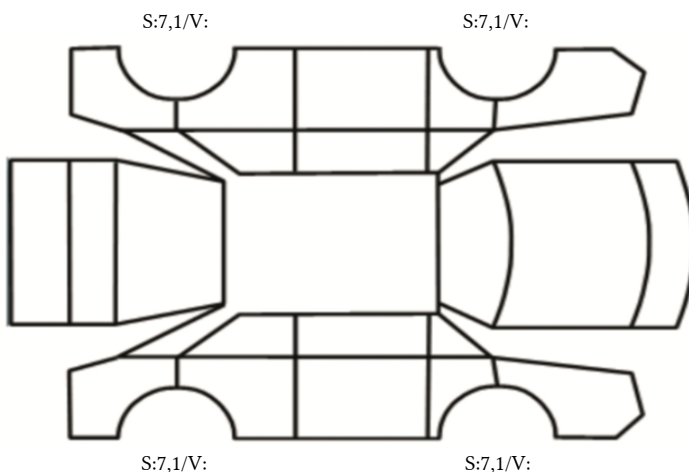

GENERELL BESKRIVELSE/KOMMENTAR

DATO: SIGNATUR SELGER:

DATO: SIGNATUR KUNDE:

SKADETEGNING:

KONTROLLPUNKTER SOM LIGGER TIL GRUNN FOR TILSTANDSRAPPORTEN

MERK: Kontrollen omfatter de av nedenstående punkter som er aktuelle for angjeldende bil ut fra bilens tekniske spesifikasjoner og utstyr.