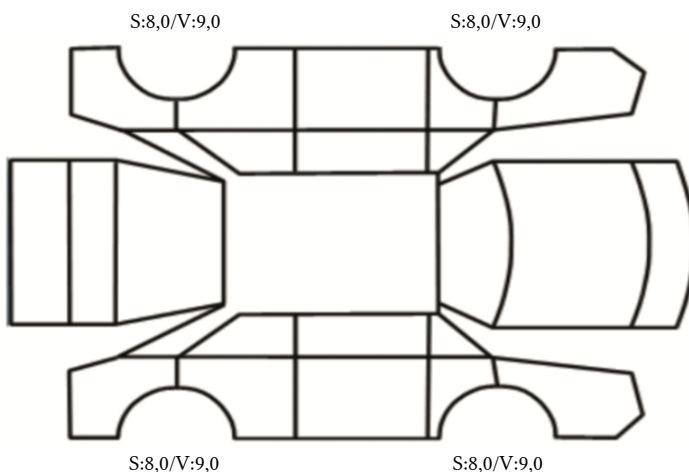

GENERELL BESKRIVELSE/KOMMENTAR

DATO: SIGNATUR SELGER:

DATO: SIGNATUR KUNDE:

SKADETEGNING:

KONTROLLPUNKTER SOM LIGGER TIL GRUNN FOR TILSTANDSRAPPORTEN

MERK: Kontrollen omfatter de av nedenstående punkter som er aktuelle for angjeldende bil ut fra bilens tekniske spesifikasjoner og utstyr.