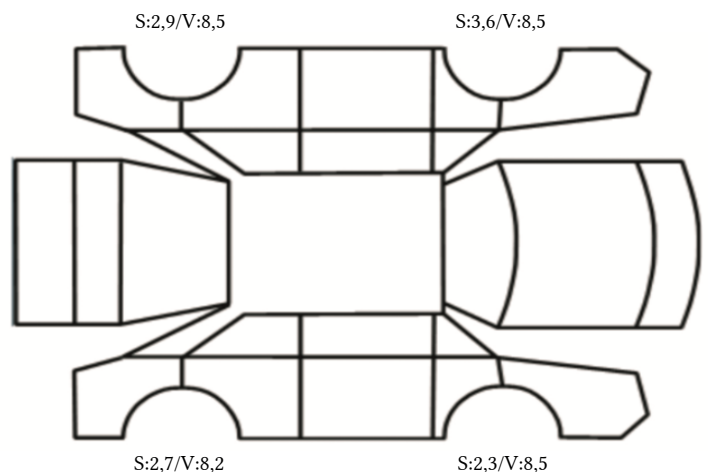

DATO: SIGNATUR SELGER:

DATO: SIGNATUR KUNDE:

SKADETEGNING:

KONTROLLPUNKTER SOM LIGGER TIL GRUNN FOR TILSTANDSRAPPORTEN

MERK: Kontrollen omfatter de av nedenstående punkter som er aktuelle for angjeldende bil ut fra bilens tekniske spesifikasjoner og utstyr.