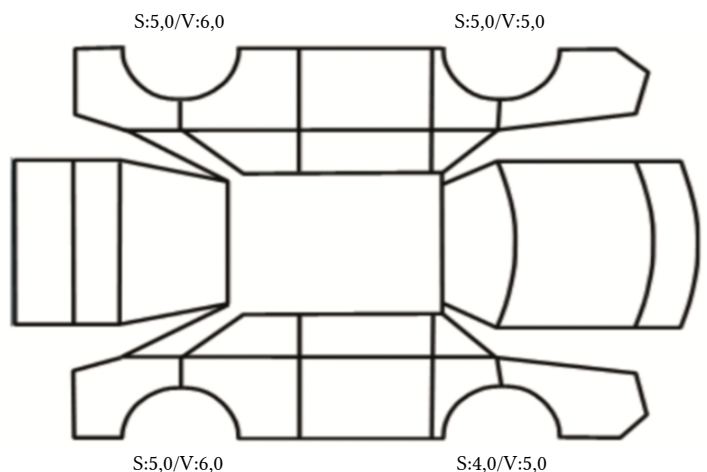

GENERELL BESKRIVELSE/KOMMENTAR

DATO: SIGNATUR SELGER:

DATO: SIGNATUR KUNDE:

SKADETEGNING:

Tilstandsrapport

KONTROLLPUNKTER SOM LIGGER TIL GRUNN FOR TILSTANDSRAPPORTEN

MERK: Kontrollen omfatter de av nedenstående punkter som er aktuelle for angjeldende bil ut fra bilens tekniske spesifikasjoner og utstyr.