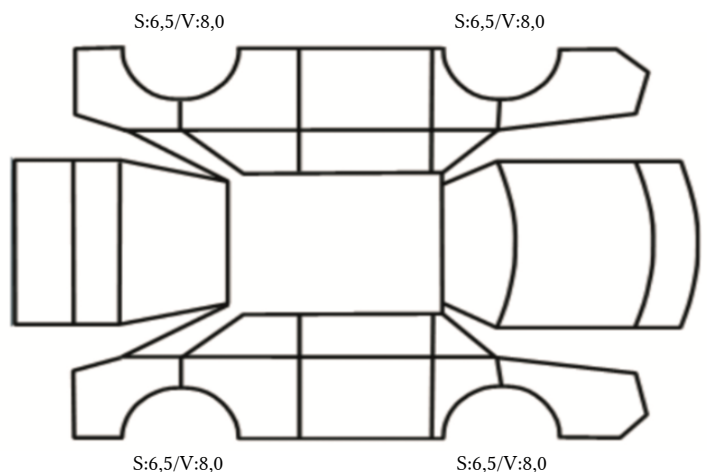

DATO: SIGNATUR SELGER:

DATO: SIGNATUR KUNDE:

SKADETEGNING:

Tilstandsrapport

KONTROLLPUNKTER SOM LIGGER TIL GRUNN FOR TILSTANDSRAPPORTEN

MERK: Kontrollen omfatter de av nedenstående punkter som er aktuelle for angjeldende bil ut fra bilens tekniske spesifikasjoner og utstyr.