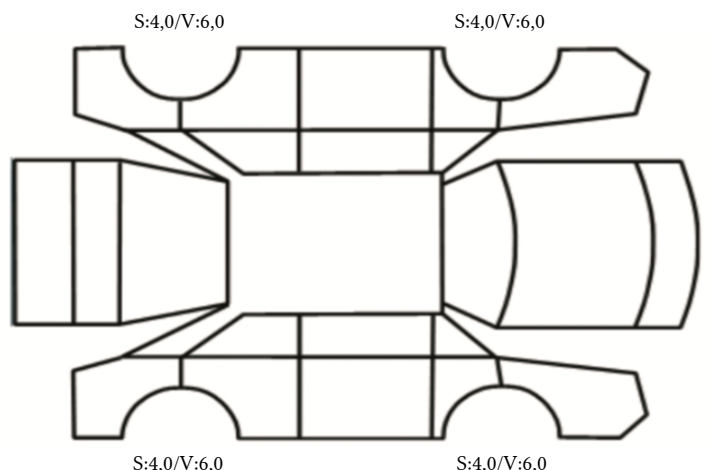

GENERELL BESKRIVELSE/KOMMENTAR

DATO: SIGNATUR SELGER:

DATO: SIGNATUR KUNDE:

SKADETEGNING:

Tilstandsrapport

KONTROLLPUNKTER SOM LIGGER TIL GRUNN FOR TILSTANDSRAPPORTEN

MERK: Kontrollen omfatter de av nedenstående punkter som er aktuelle for angjeldende bil ut fra bilens tekniske spesifikasjoner og utstyr.