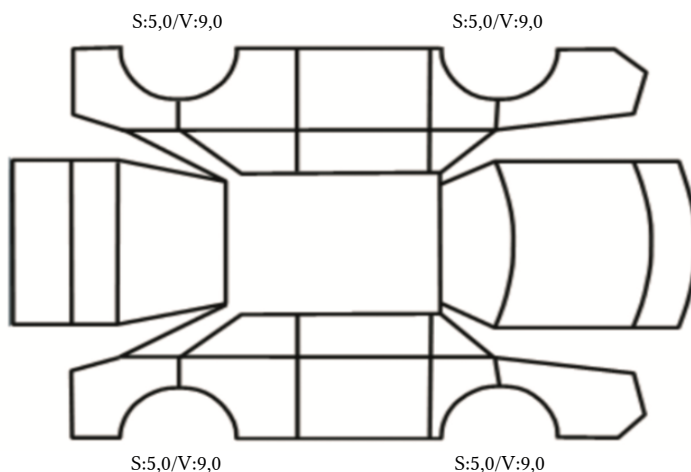

GENERELL BESKRIVELSE/KOMMENTAR

DATO: SIGNATUR SELGER:

DATO: SIGNATUR KUNDE:

SKADETEGNING:

Tilstandsrapport

KONTROLLPUNKTER SOM LIGGER TIL GRUNN FOR TILSTANDSRAPPORTEN

MERK: Kontrollen omfatter de av nedenstående punkter som er aktuelle for angjeldende bil ut fra bilens tekniske spesifikasjoner og utstyr.