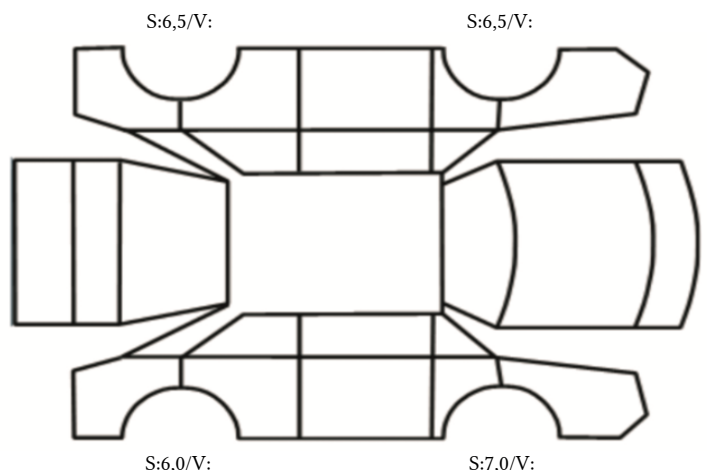

DATO: SIGNATUR SELGER:

DATO: SIGNATUR KUNDE:

SKADETEGNING:

Tilstandsrapport

KONTROLLPUNKTER SOM LIGGER TIL GRUNN FOR TILSTANDSRAPPORTEN

MERK: Kontrollen omfatter de av nedenstående punkter som er aktuelle for angjeldende bil ut fra bilens tekniske spesifikasjoner og utstyr.